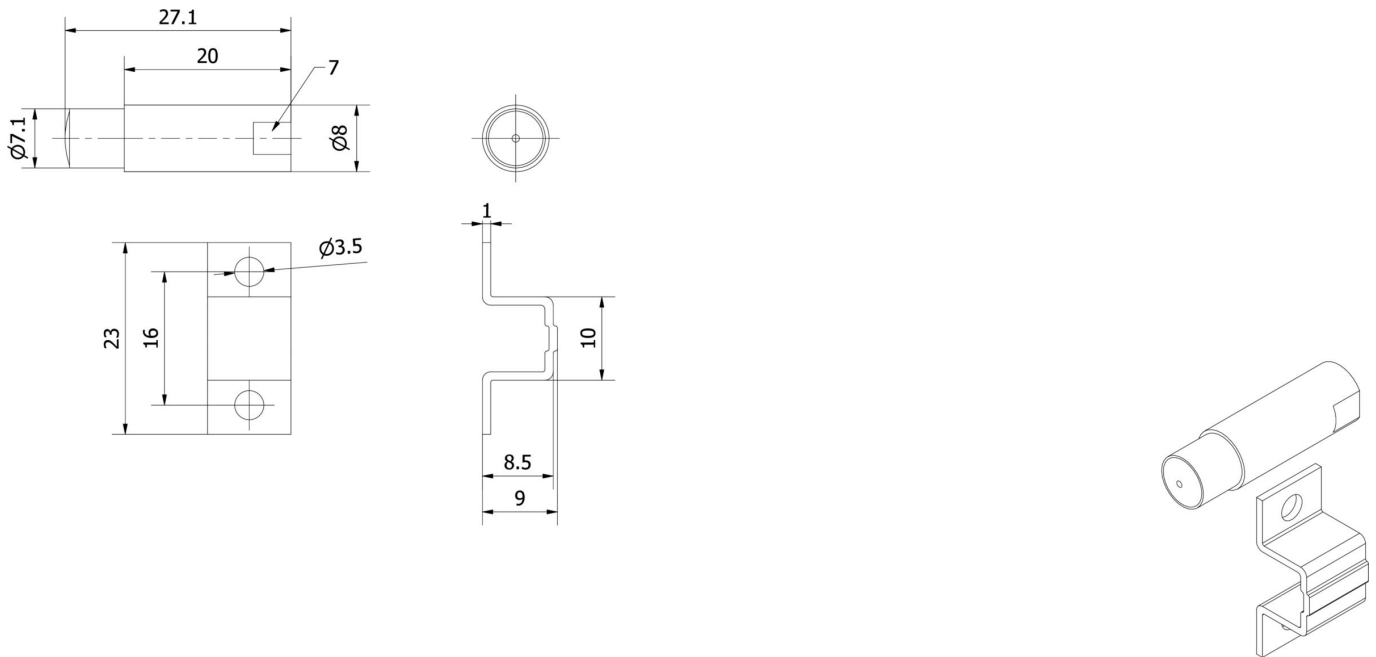

Disegno quotato

Installazione

L'installazione deve essere eseguita esclusivamente da un elettricista qualificato!

Smaltimento dei rifiuti

Numero RAEE secondo § 6 par. 3 ElektroG: 40951076

Istruzioni di sicurezza

- / Prima della messa in funzione, accertarsi che siano state rispettate tutte le indicazioni di sicurezza contenute nella documentazione del prodotto.
- / L'uso di questi prodotti è vietato se ha un impatto diretto sulla sicurezza personale.