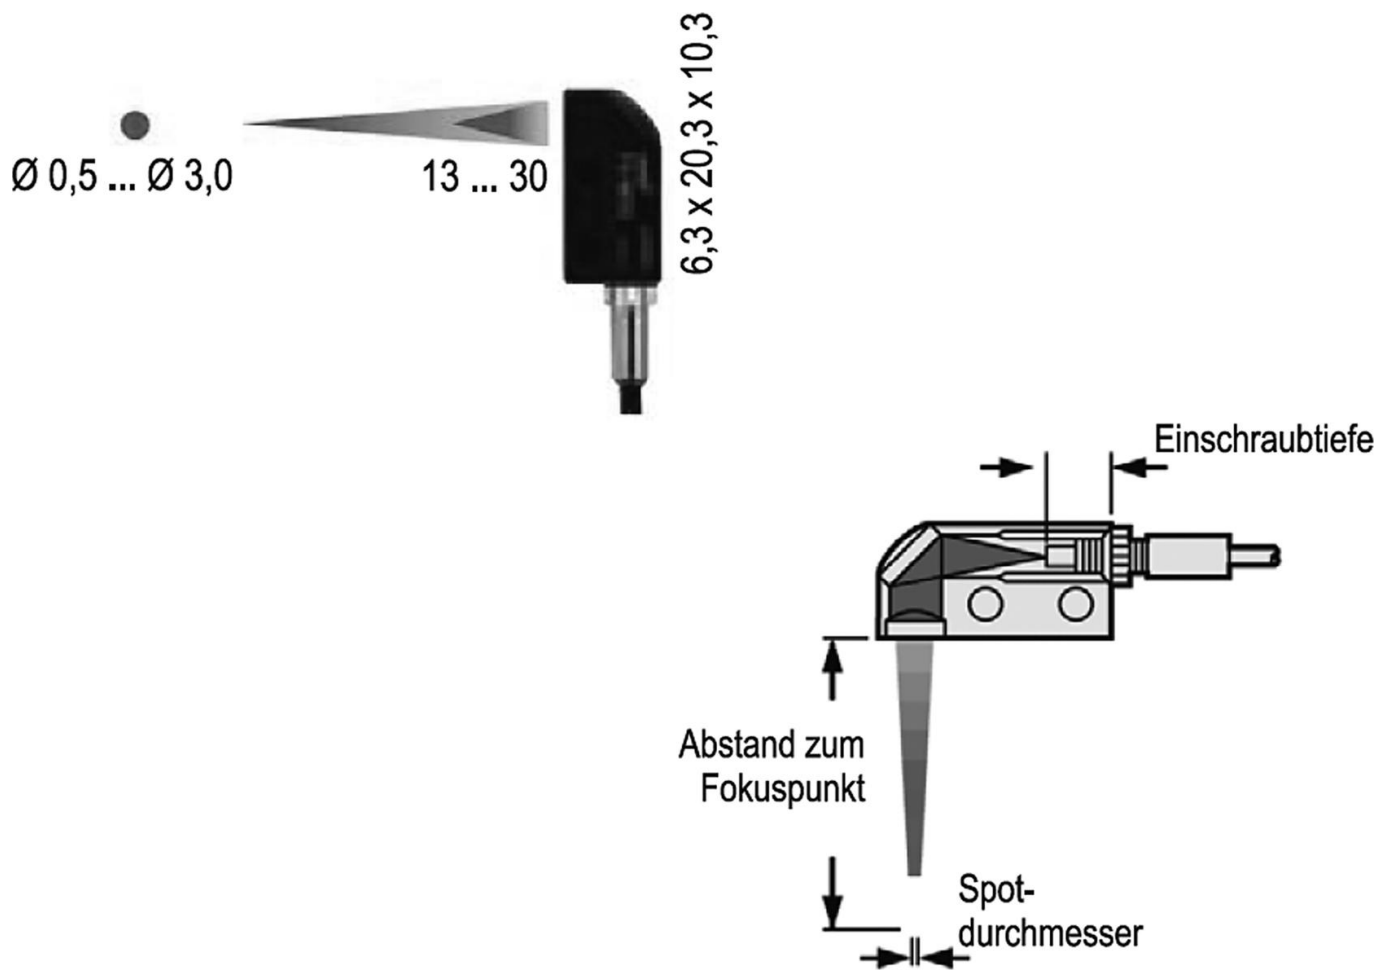

Dibujo acotado

Montaje

El montaje/la instalación solo debe ser llevado a cabo por electricistas cualificados.

Eliminación de residuos

Número WEEE según § 6 párrafo 3 ElektroG: 40951076

Indicaciones de seguridad

- / Antes de la puesta en marcha, asegúrese de que se han respetado todas las indicaciones de seguridad indicadas en la documentación del producto.
- / El uso de estos productos está prohibido si tienen un efecto directo en la seguridad de las personas.