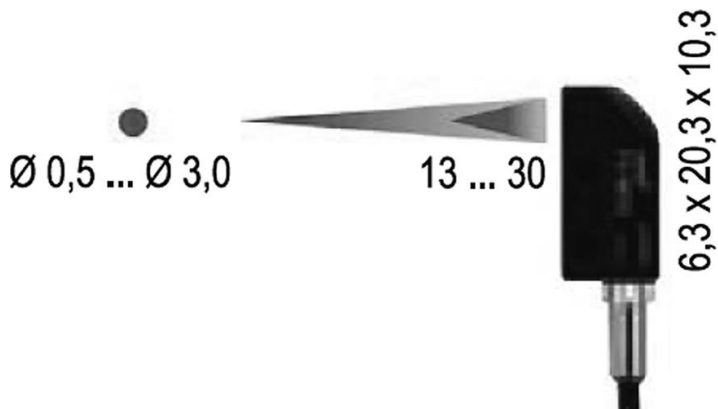

Disegno quotato

Installazione

L'installazione deve essere eseguita esclusivamente da un elettricista qualificato!

Smaltimento dei rifiuti

Numero RAEE secondo § 6 par. 3 ElektroG: 40951076

Istruzioni di sicurezza

/ Prima della messa in funzione, accertarsi che siano state rispettate tutte le indicazioni di sicurezza contenute nella documentazione del prodotto.

/ L'uso di questi prodotti è vietato se ha un impatto diretto sulla sicurezza personale.