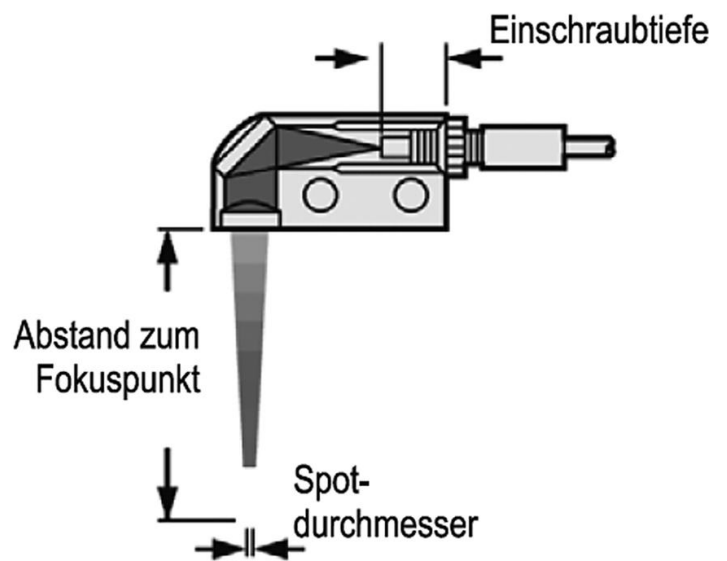

Disegno quotato

Installazione

L'installazione deve essere eseguita esclusivamente da un elettricista qualificato!

Smaltimento dei rifiuti

Numero RAEE secondo § 6 par. 3 ElektroG: 40951076

Istruzioni di sicurezza

/ Prima della messa in funzione, accertarsi che siano state rispettate tutte le indicazioni di sicurezza contenute nella documentazione del prodotto.

/ L'uso di questi prodotti è vietato se ha un impatto diretto sulla sicurezza personale.