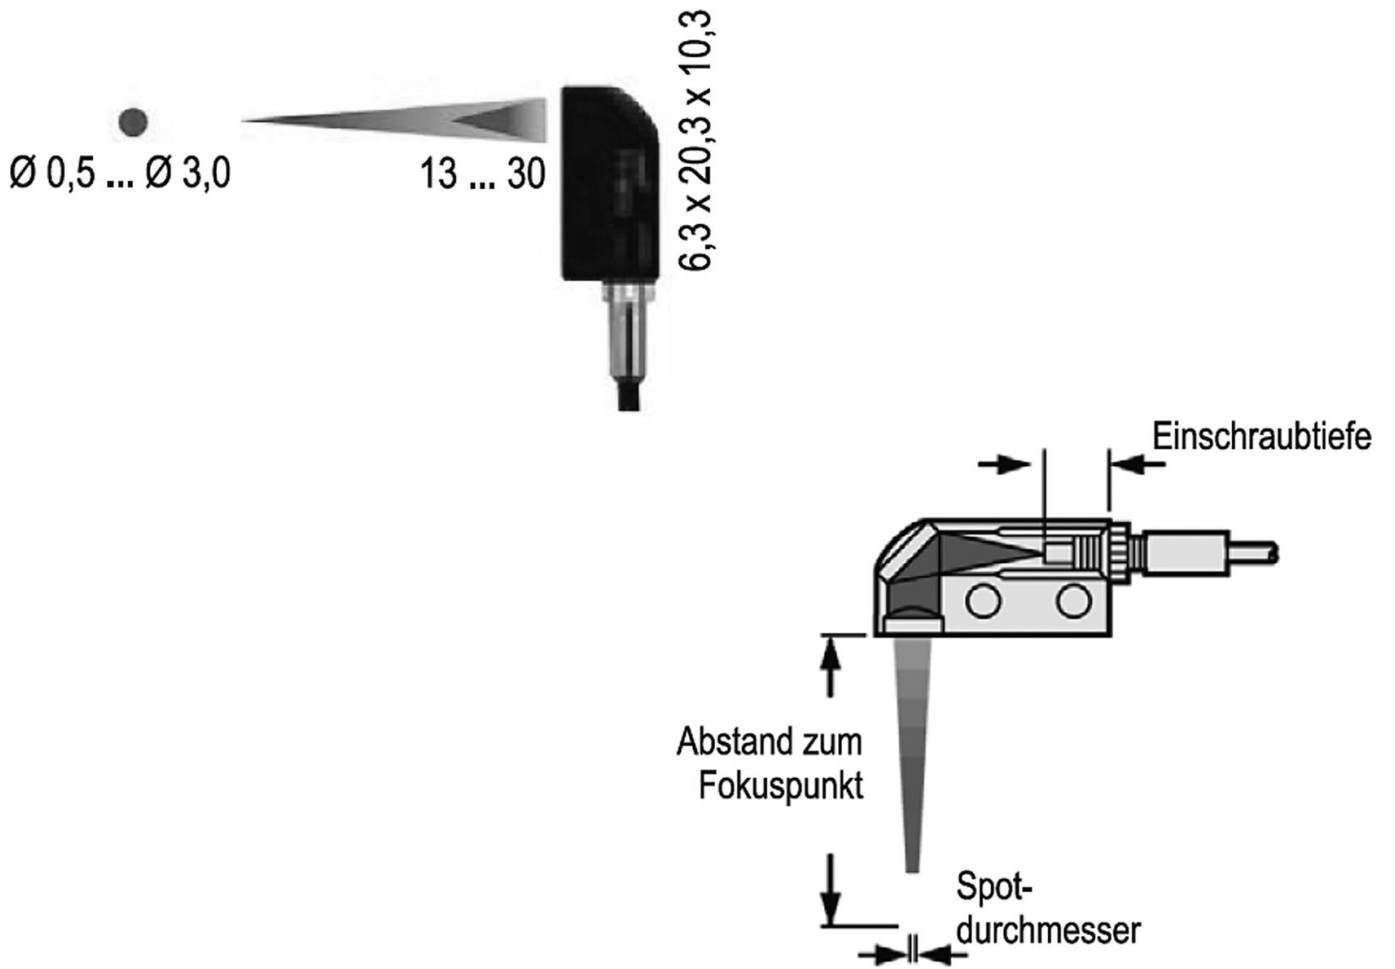

AL000025

辅料 • 光纤 - 附件透镜

配件光纤，光学顶部件，变焦镜头，漫反射传感器，M4x0.7 20long, für 漫反射传感器，内螺纹，塑料+玻璃

包括 坚果

机械特征

设计	内螺纹
宽度	10.3 mm
螺纹间距	0.7 mm
高度	6 mm
长度	20.3 mm
传感器的有效区域材料	玻璃
外壳材料	塑胶
导光板	M4

其他特点

适用于	按钮
型号	变焦镜头

种类

ETIM 8	EC002609 光纤技术的附件/备用件
--------	----------------------

更多

IPF产品组	900个配件
包装尺寸	123 x 77 x 25 mm
总重量	
海关税号	90029000-
WEEE编号	40951076
符合OzDS标准	是
符合POP要求	是
适应性强	是
符合RoHS标准	是

尺寸图

安装
安装工作只能由合格的电工来完成!

废弃处理
根据第 6 条第 3 款 ElektroG 规定的 WEEE
编号：40951076