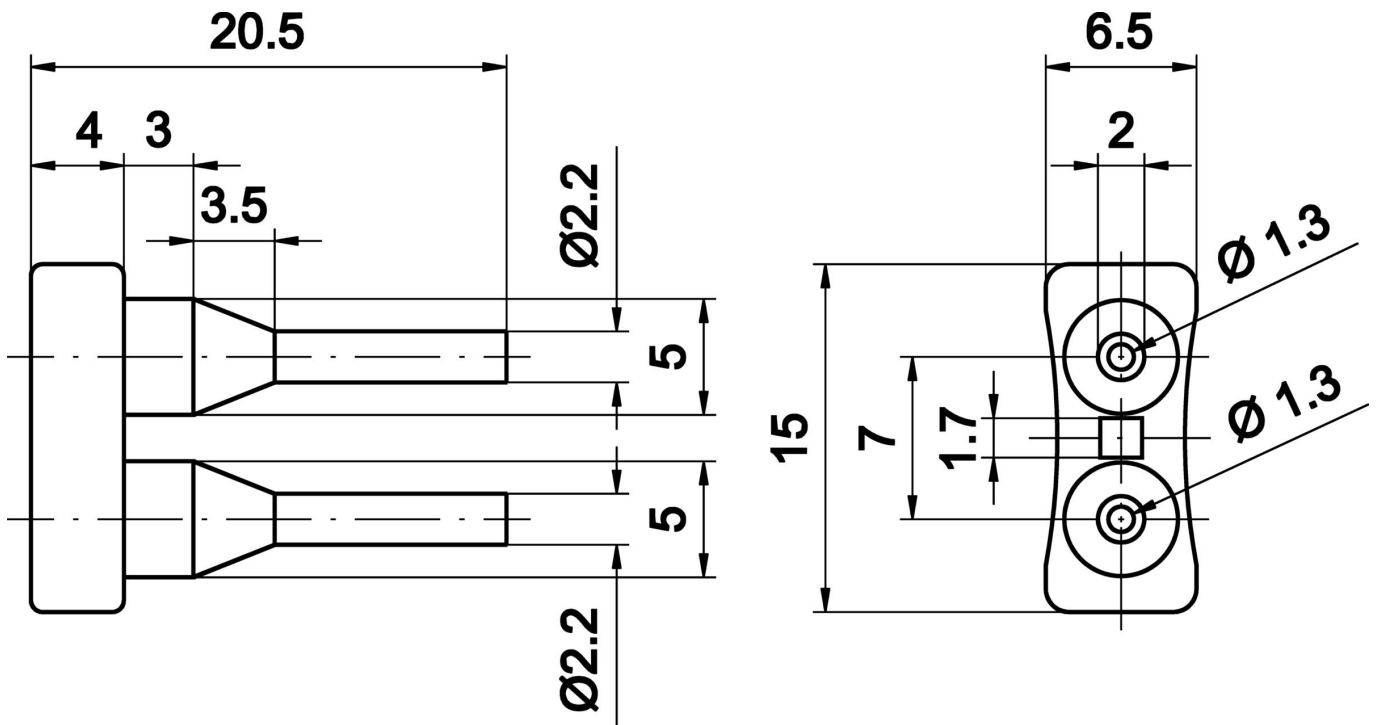

Rozměrový výkres

Montáž

Montáž / instalaci smí provádět pouze kvalifikovaný elektrikář!

Likvidace

Číslo WEEE podle § 6 odst. 3 ElektroG:
40951076

Bezpečnostní pokyny

- / Před uvedením do provozu prosím zkontrolujte, zda byly dodrženy veškeré bezpečnostní pokyny, které jsou případně uvedené v dokumentaci výrobku.
- / Nikdy nepoužívejte tato zařízení v aplikacích, kde bezpečnost osob závisí na jejich funkčnosti.