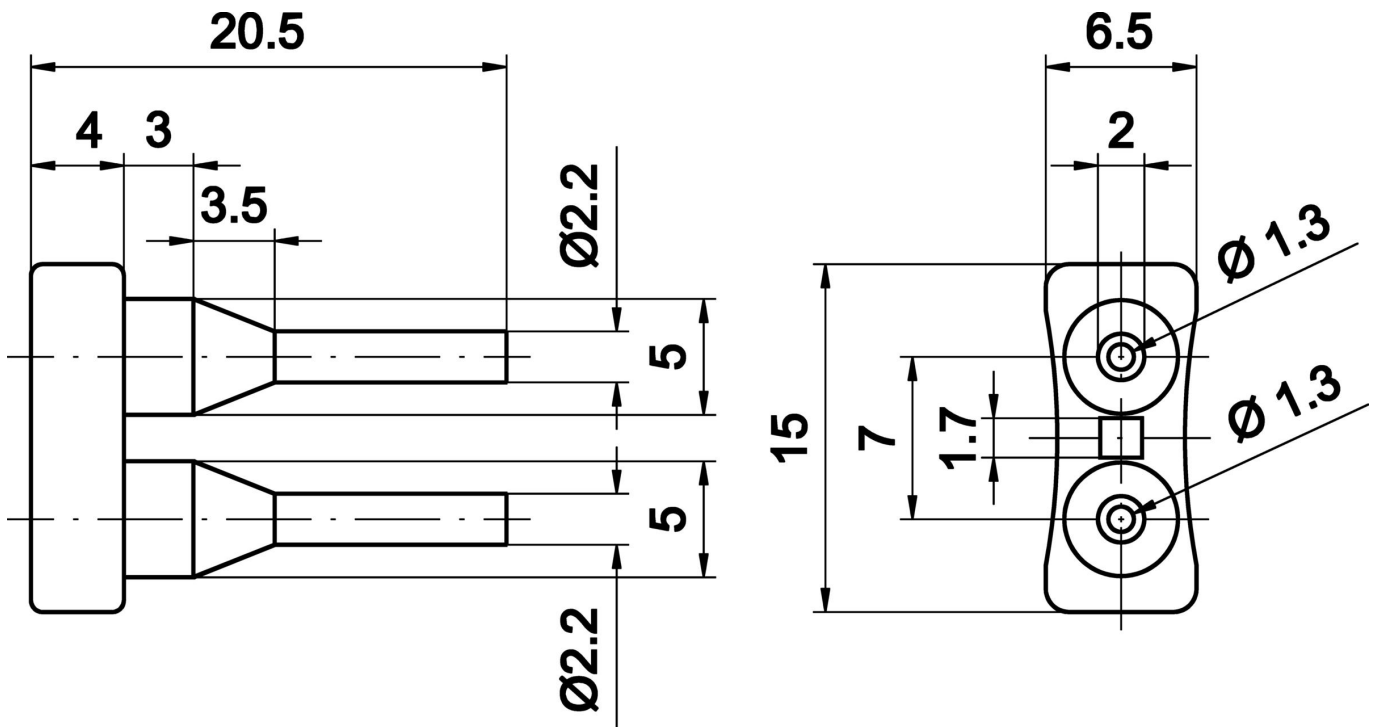

Disegno quotato

Installazione

L'installazione deve essere eseguita esclusivamente da un elettricista qualificato!

Smaltimento dei rifiuti

Numero RAEE secondo § 6 par. 3 ElektroG: 40951076

Istruzioni di sicurezza

- / Prima della messa in funzione, accertarsi che siano state rispettate tutte le indicazioni di sicurezza contenute nella documentazione del prodotto.
- / L'uso di questi prodotti è vietato se ha un impatto diretto sulla sicurezza personale.