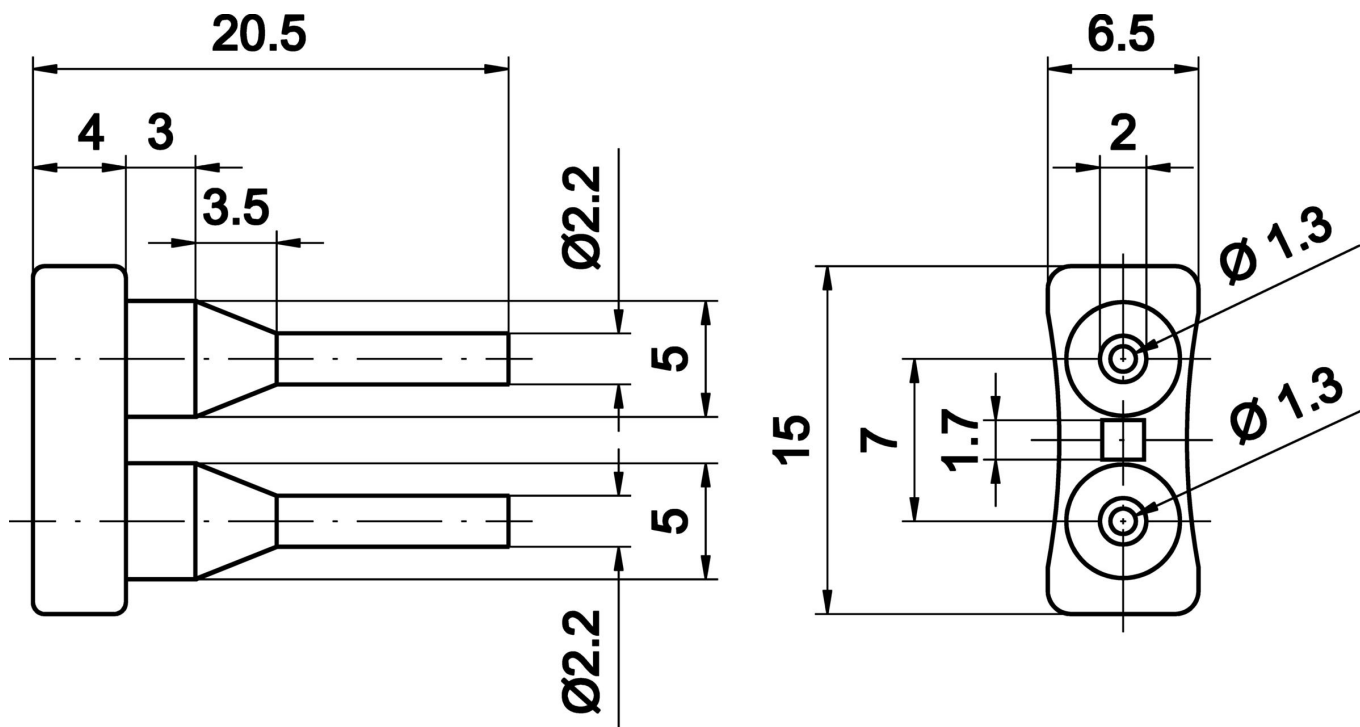

AL000027

Akcesoria • Łącznik światłowodowy z tworzywa sztucznego

Akcesoria Światłowód, adapter, bariera, przycisk, $\varnothing 1,3$ mm, długość 20, dupleks, tworzywo sztuczne

Właściwości mechaniczne

Szerokość	6,5 mm
Średnica	1,3 mm
Wysokość	15 mm
Długość	20,5 mm
Materiał	Tworzywo sztuczne

Inne właściwości

Odpowiedni dla	Przycisk
Nadaje się do barier	Tak

Klasyfikacja

ETIM 8	EC002609 Akcesoria/części zamienne do technologii światłowodowej
--------	--

Więcej informacji

Grupa produktów IPF	900 Akcesoria
Wymiary opakowania	195 x 120 x 10 mm
Masa brutto	2 g
Numer taryfy celnej	39269097
Numer WEEE	40951076
Zgodność z OzDS	Tak
Zgodność z POP	Tak
Zgodność z REACH	Tak
Zgodność z dyrektywą RoHS	Tak

Rysunek wymiarowy

Instalacja

Instalacja może być przeprowadzona wyłącznie przez wykwalifikowanego elektryka!

Usuwanie odpadów

Numer WEEE zgodnie z § 6 ust. 3 ElektroG: 40951076

Instrukcje bezpieczeństwa

- /** Przed uruchomieniem należy upewnić się, że przestrzegane są wszystkie instrukcje bezpieczeństwa zawarte w dokumentacji produktu.
- /** Korzystanie z tych produktów jest zabronione, jeśli mają one bezpośredni wpływ na bezpieczeństwo osobiste.