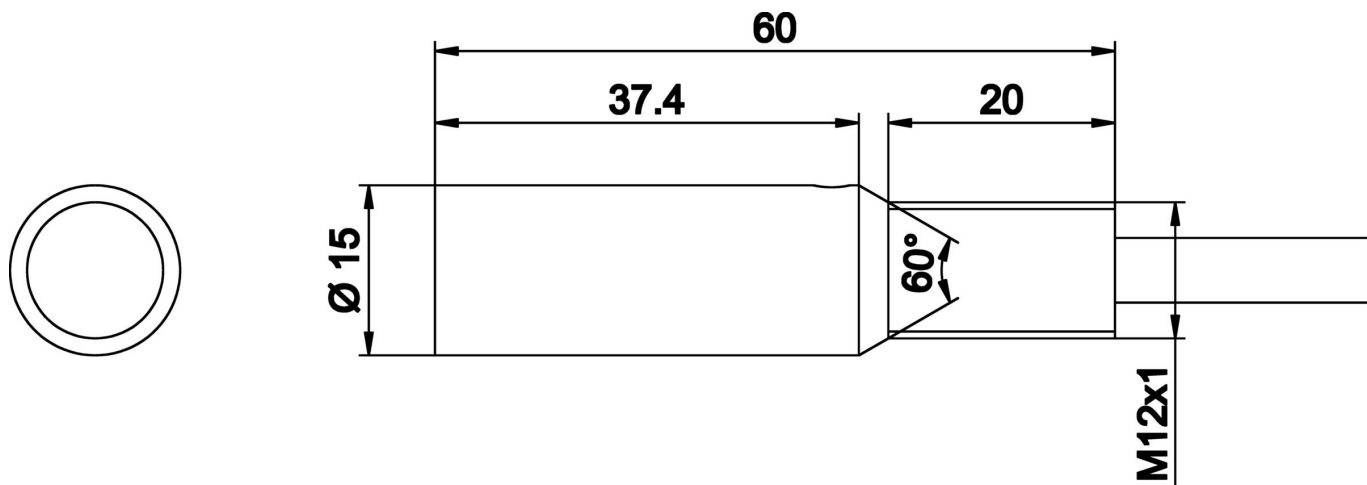

Schéma d'encombrement

Extrait de la gamme d'accessoires

AY000162

Accessoires, aimant, $\varnothing 43\text{mm}$, néodyme-fer-bore, filetage femelle M5, caoutchouc

AY000159

Accessoires Capteur, tube de montage, $\varnothing 12\text{mm}$ 200long, aluminium anodisé/anodisé

[Vous trouverez d'autres accessoires sur notre site Internet](#)

Montage

Le montage / l'installation ne doit être effectué que par un électricien spécialisé !

Élimination

Numéro WEEE selon § 6 alinéa 3 ElektroG : 40951076

Consignes de sécurité

/ Avant la mise en service, veuillez vous assurer que toutes les consignes de sécurité figurant éventuellement dans la documentation du produit ont été respectées.

/ En cas d'impact direct sur la sécurité des personnes, l'utilisation de ces produits est interdite.