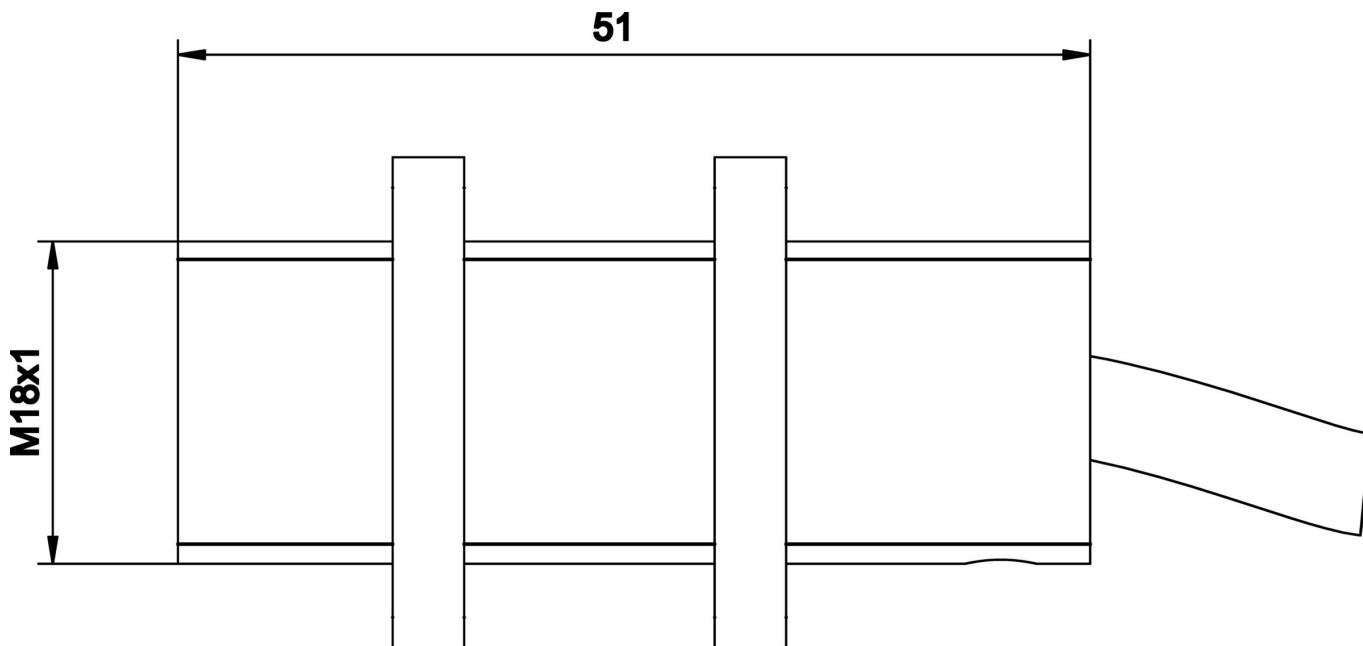

Včetně Matice

Elektrické vlastnosti

Snímací rozsah	20 - 60 mm
----------------	------------

Mechanické vlastnosti

Design	Válec, závit
Průměr	18 mm
Povrchová úprava krytu	anodizovaný/eloxovaný
Stoupání závitu	1 mm
Délka	51 mm
Materiál aktivní plochy snímače	sklo
Materiál krytu	Hliník
Rozměr závitu	M18

Ostatní vlastnosti

Vhodné pro	Tlačítko
------------	----------

Klasifikace

ETIM 8	EC002609 Příslušenství/náhradní díly pro technologii optických vláken
--------	---

Další

Skupina produktů IPF	900 Příslušenství
Rozměry balení	105 x 43 x 43 mm
Hrubá váha	50 g
Číslo zboží	90029000
WEEE číslo	40951076
V souladu s POP	Ano
V souladu s REACH	Ano
V souladu s RoHS	Ano

Rozměrový výkres

Výňatek z programu příslušenství

AY000026

Příslušenství, Šestihhranná matice,
M18x1, Velikost klíče 24mm,
Mosaz niklovaný

AY000038

Příslušenství, Šestihhranná matice,
M18x1, Velikost klíče 24mm,
nerezavějící ocel