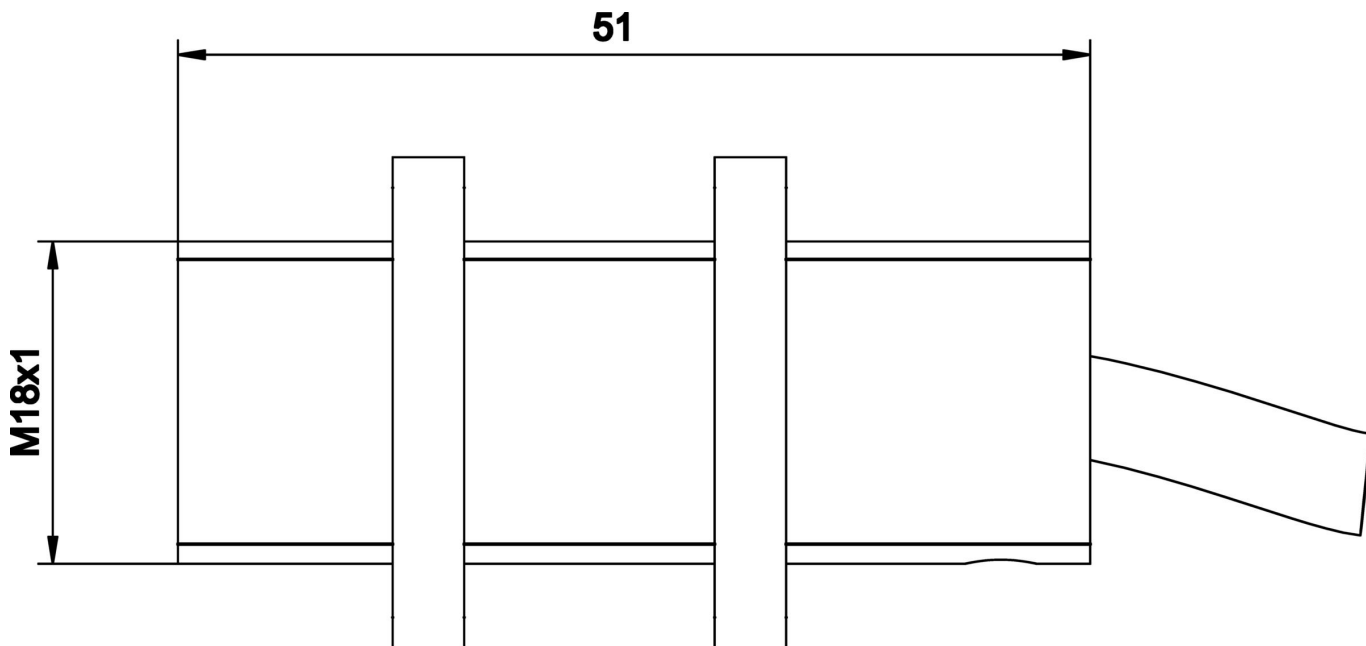

Datos eléctricos

Distancia de conmutación	20 - 60 mm
--------------------------	------------

Datos mecánicos

Diseño	Cilindro, rosca
Diámetro	18 mm
Recubrimiento de carcasa	anodizado
Paso de rosca	1 mm
Longitud	51 mm
Material de la superficie activa del sensor	Vidrio
Material de la carcasa	Aluminio
Dimensión de la rosca	M18

Otros datos

Apropiado para	Sonda
----------------	-------

Clasificación

ETIM 8	EC002609 Accesorios/repuestos para la tecnología de la fibra óptica
--------	---

Más

Grupo de productos ipf	900 Accesorios
dimensiones de embalaje	105 x 43 x 43 mm
Peso bruto	50 g
Código arancelario	90029000
WEEE número	40951076
Conforme con POP	Sí
Conforme a REACH	Sí
Conforme a RoHS	Sí

Dibujo acotado

Extracto del programa de accesorios

AY000026

accesorios, tuerca hexagonal,
m18x1, entrecaras 24mm, latón
niquelado

AY000038

accesorios, tuerca hexagonal,
m18x1, entrecaras 24mm, acero
inoxidable