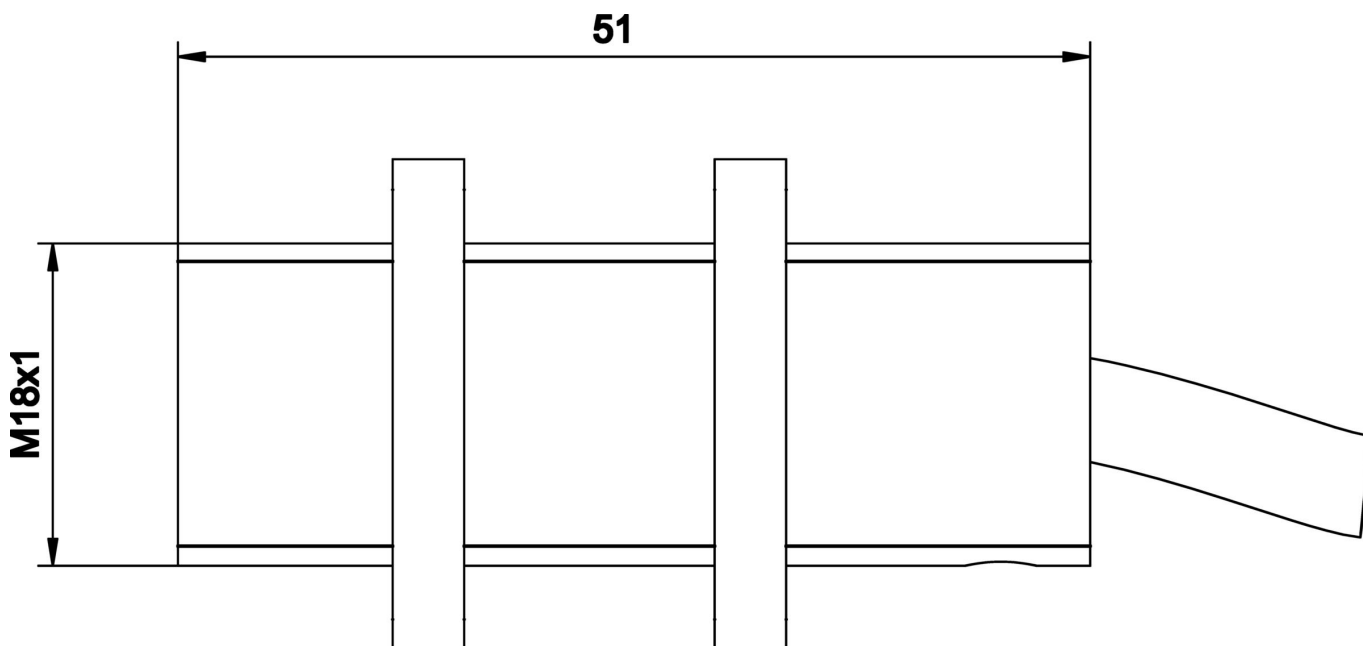

Y compris Mère

Caractéristiques électriques

Distance de commutation	20 - 60 mm
-------------------------	------------

Propriétés mécaniques

Forme de construction	Cylindre, filetage
Diamètre	18 mm
Revêtement du boîtier	anodisé/anodisé
Pas de vis	1 mm
Longueur	51 mm
Matériau de la surface active du capteur	Verre
Matériau du boîtier	Aluminium
Dimension du filetage	M18

Autres caractéristiques

Convient pour	Bouton-poussoir
---------------	-----------------

Classification

ETIM 8	EC002609 Accessoires/pièces de rechange pour la technique des fibres optiques
--------	-------------------------------------------------------------------------------

Autre

Groupe de produits IPF	900 Accessoires
Dimensions de l'emballage	105 x 43 x 43 mm
Poids brut	50 g
Numéro de tarif douanier	90029000
Numéro WEEE	40951076
Conforme au POP	Oui
Conforme à REACH	Oui
Conforme à la directive RoHS	Oui

Schéma d'encombrement

Extrait de la gamme d'accessoires

AY000026

Accessoires, écrou hexagonal,
M18x1, ouverture de clé 24mm,
laiton nickelé

AY000038

Accessoires, écrou hexagonal,
M18x1, ouverture de clé 24mm,
acier inoxydable