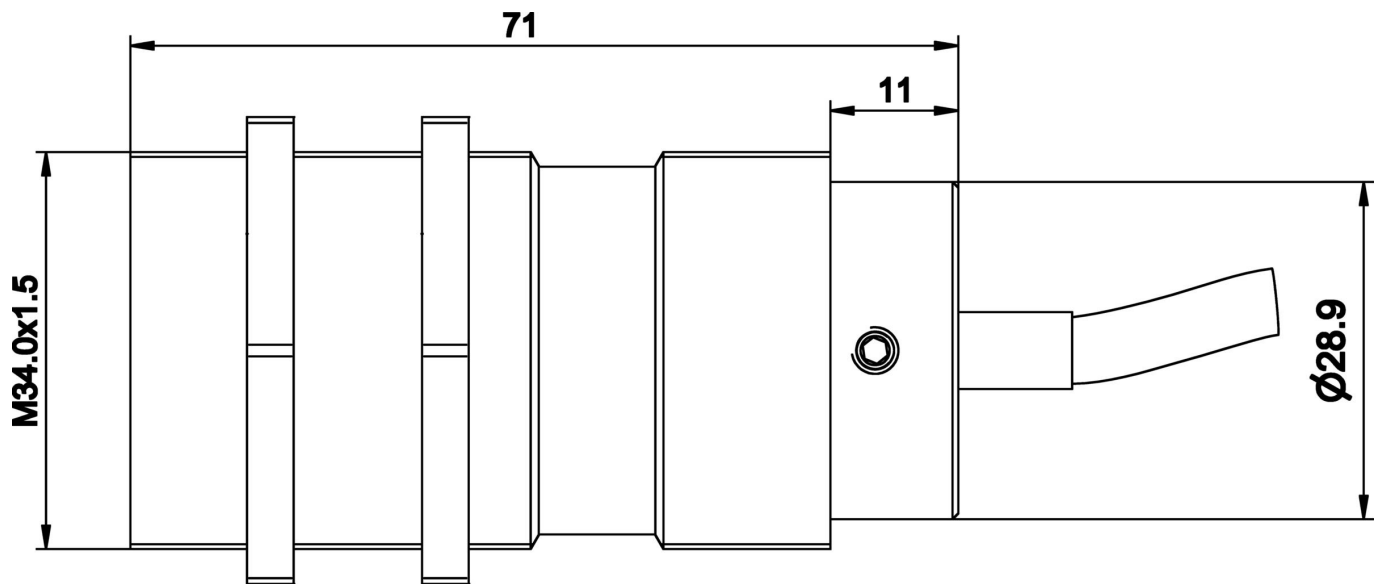

Rozměrový výkres

Montáž

Montáž / instalaci smí provádět pouze kvalifikovaný elektrikář!

Likvidace

Číslo WEEE podle § 6 odst. 3 ElektroG:
40951076

Bezpečnostní pokyny

- / Před uvedením do provozu prosím zkontrolujte, zda byly dodrženy veškeré bezpečnostní pokyny, které jsou případně uvedené v dokumentaci výrobku.
- / Nikdy nepoužívejte tato zařízení v aplikacích, kde bezpečnost osob závisí na jejich funkčnosti.