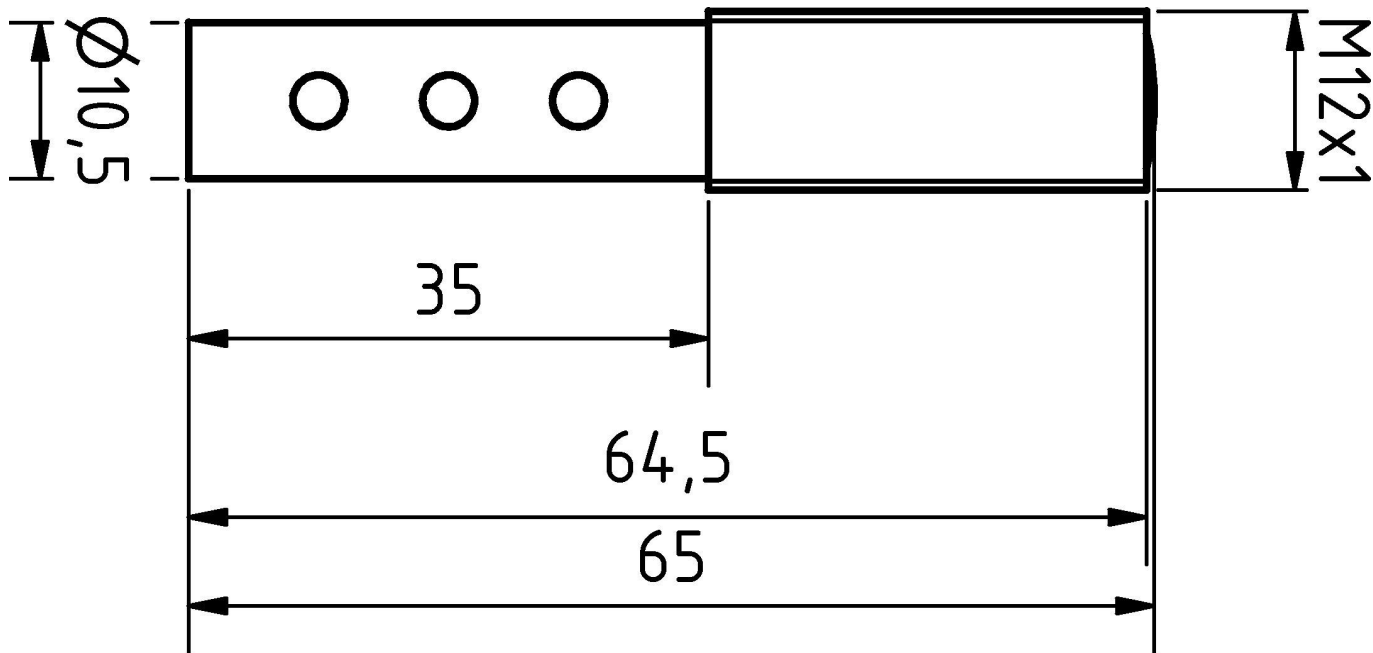

Dibujo acotado

Extracto del programa de accesorios

AY000025

accesorios, tuerca hexagonal, m12x1, entrecaras 17mm, latón niquelado

AY000032

accesorios sensor, $\varnothing 12$ mm, Aluminio, para sensor 12mm, para Montaje mural, Fijación con tornillos

AY000162

Accesorios, imán, $\varnothing 43$ mm, neodimio-hierro-boro, rosca interior M5, goma

AY000159

accesorios sensor, tubo de montaje, $\varnothing 12$ mm 200largo, aluminio anodizado

Encontrará más accesorios en nuestra página web

Montaje

El montaje/la instalación solo debe ser llevado a cabo por electricistas cualificados.

Eliminación de residuos

Número WEEE según § 6 párrafo 3 ElektroG: 40951076

Indicaciones de seguridad

/ Antes de la puesta en marcha, asegúrese de que se han respetado todas las indicaciones de seguridad indicadas en la documentación del producto.

/ El uso de estos productos está prohibido si tienen un efecto directo en la seguridad de las personas.