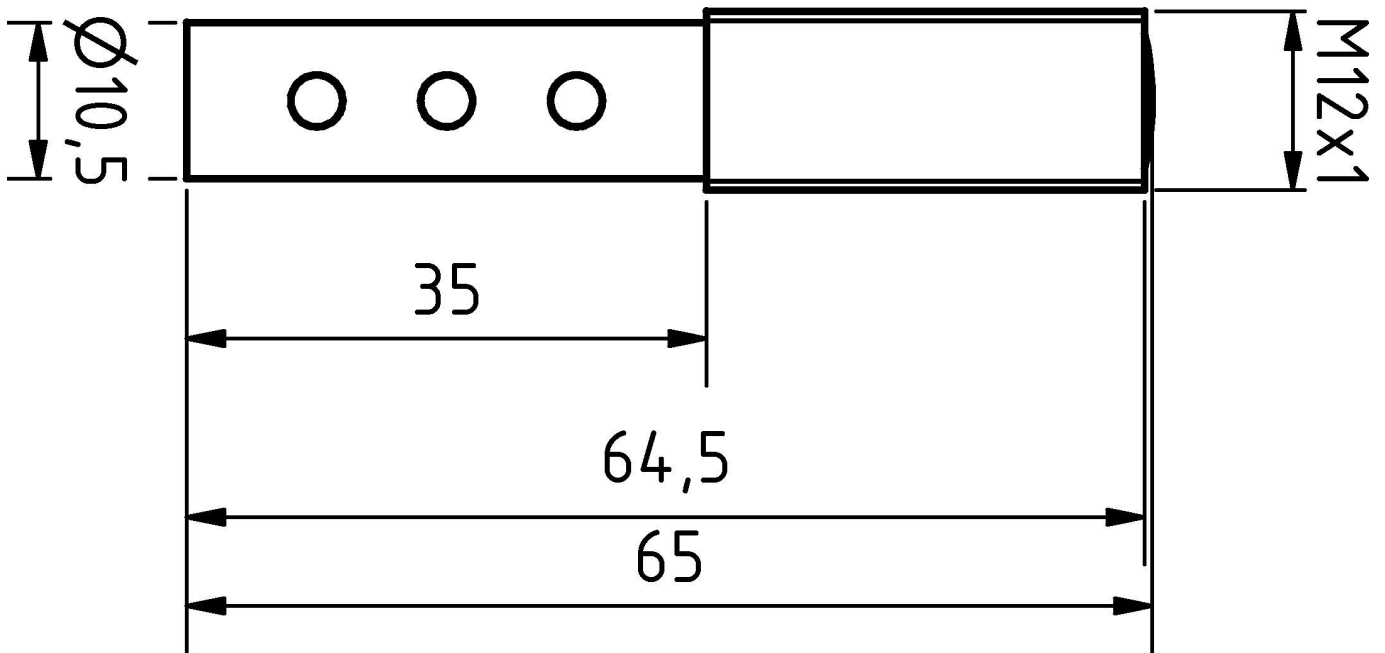

Disegno quotato

Estratto del programma di accessori

AY000025

Accessori, dado esagonale, M12x1, larghezza tra i piani 17 mm, ottone nichelato

AY000032

Accessori per sensori, $\varnothing 12$ mm, alluminio, per sensore 12mm, per montaggio a parete, fissaggio a vite

AY000162

Accessori, magnete, $\varnothing 43$ mm, neodimio-ferro-boro, filettatura interna M5, gomma

AY000159

Accessori per sensori, tubo di montaggio, $\varnothing 12$ mm 200lungo, alluminio anodizzato/anodizzato

Ulteriori accessori sono disponibili sulla nostra homepage

Installazione

L'installazione deve essere eseguita esclusivamente da un elettricista qualificato!

Smaltimento dei rifiuti

Numero RAEE secondo § 6 par. 3 ElektroG: 40951076

Istruzioni di sicurezza

/ Prima della messa in funzione, accertarsi che siano state rispettate tutte le indicazioni di sicurezza contenute nella documentazione del prodotto.

/ L'uso di questi prodotti è vietato se ha un impatto diretto sulla sicurezza personale.