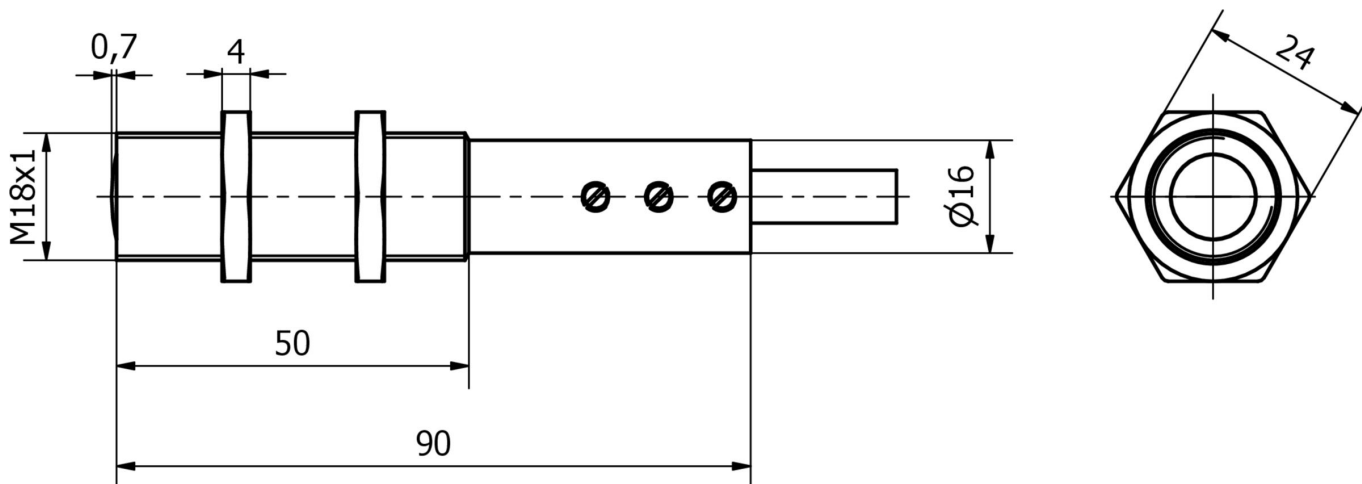

Včetně Matice

Elektrické vlastnosti

Snímací rozsah	10 - 200 mm
----------------	-------------

Mechanické vlastnosti

Design	Válec, závit
Průměr	18 mm
Povrchová úprava krytu	anodizovaný/eloxovaný
Stoupání závitu	1 mm
Délka	90 mm
Materiál aktivní plochy snímače	sklo
Materiál krytu	Hliník
Rozměr závitu	M18

Ostatní vlastnosti

Vhodné pro	Tlačítko
------------	----------

Klasifikace

ETIM 8	EC002609 Příslušenství/náhradní díly pro technologii optických vláken
--------	---

Další

Skupina produktů IPF	900 Příslušenství
Rozměry balení	123 x 77 x 25 mm
Hrubá váha	70 g
Číslo zboží	90029000
WEEE číslo	40951076
V souladu s POP	Ano
V souladu s REACH	Ano
V souladu s RoHS	Ano

Rozměrový výkres

Výňatek z programu příslušenství

AY000026

Příslušenství, Šestihhranná matice,
M18x1, Velikost klíče 24mm,
Mosaz niklovaný

AY000038

Příslušenství, Šestihhranná matice,
M18x1, Velikost klíče 24mm,
nerezavějící ocel