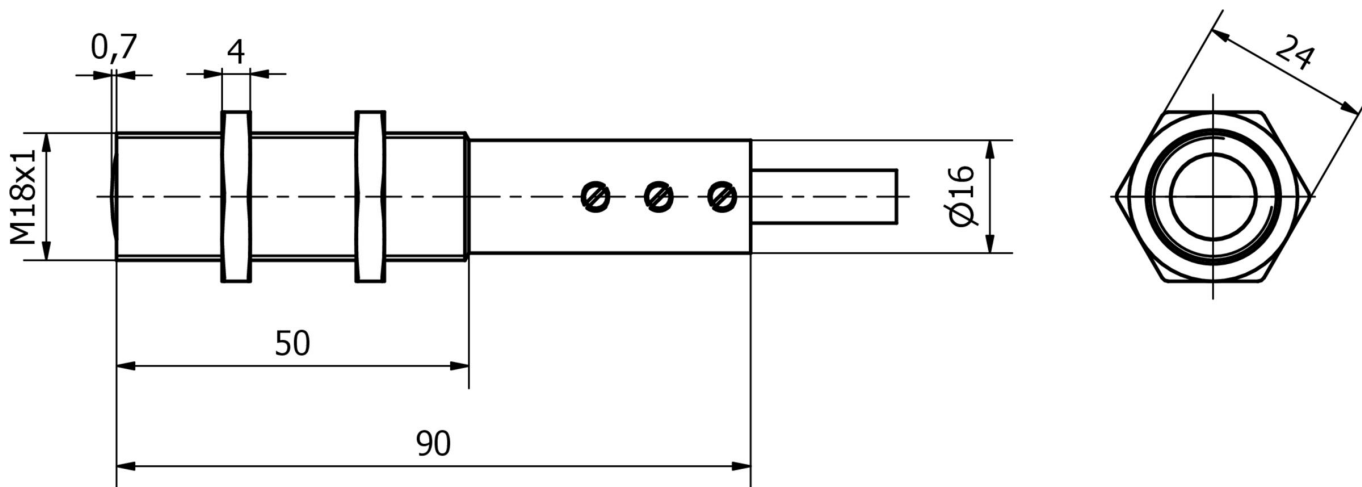

Y compris Mère

Caractéristiques électriques

Distance de commutation	10 - 200 mm
-------------------------	-------------

Propriétés mécaniques

Forme de construction	Cylindre, filetage
Diamètre	18 mm
Revêtement du boîtier	anodisé/anodisé
Pas de vis	1 mm
Longueur	90 mm
Matériau de la surface active du capteur	Verre
Matériau du boîtier	Aluminium
Dimension du filetage	M18

Groupe de produits IPF	900 Accessoires
Dimensions de l'emballage	123 x 77 x 25 mm
Poids brut	70 g
Numéro de tarif douanier	90029000
Numéro WEEE	40951076
Conforme au POP	Oui
Conforme à REACH	Oui
Conforme à la directive RoHS	Oui

Schéma d'encombrement

Extrait de la gamme d'accessoires

AY000026

Accessoires, écrou hexagonal,
M18x1, ouverture de clé 24mm,
laiton nickelé

AY000038

Accessoires, écrou hexagonal,
M18x1, ouverture de clé 24mm,
acier inoxydable