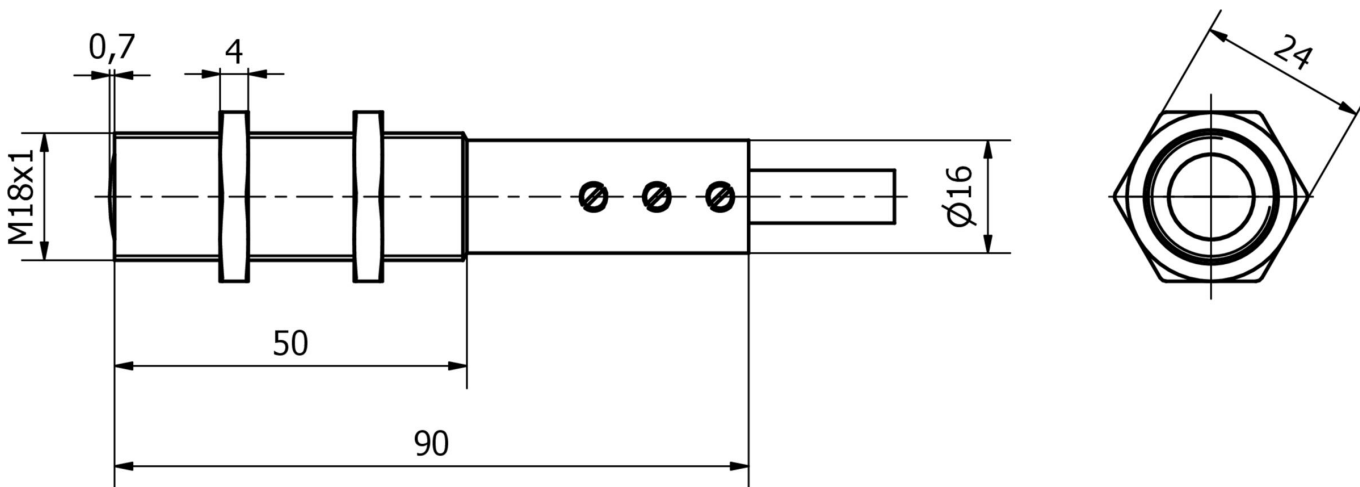

incluindo Mãe

Características eléctricas

Distância de comutação	10 - 200 mm
------------------------	-------------

Características mecânicas

Tipo	Cilindro, rosca
Diâmetro	18 mm
Revestimento da caixa	anodizado/anodizado
Passo de linha	1 mm
Comprimento	90 mm
Material da superfície activa do sensor	vidro
Material do invólucro	Alumínio
Dimensão da rosca	M18

Outras características

Adequado para	Botão de pressão
---------------	------------------

Classificação

ETIM 8	EC002609 Acessórios/peças sobressalentes para tecnologia de fibra óptica
--------	--

Mais

Grupo de produtos IPF	900 acessórios
dimensões da embalagem	123 x 77 x 25 mm
Peso bruto	70 g
Número da pauta aduaneira	90029000
Número WEEE	40951076
Compatível com POP	Sim
Em conformidade com o REACH	Sim
Conformidade com RoHS	Sim

Desenho dimensional

Programa de acessórios de extracção

AY000026

acessórios, Porca sextavada,
M18x1, Tamanho da chave 24mm,
Latão Niquelado

AY000038

acessórios, Porca sextavada,
M18x1, Tamanho da chave 24mm,
Aço inoxidável