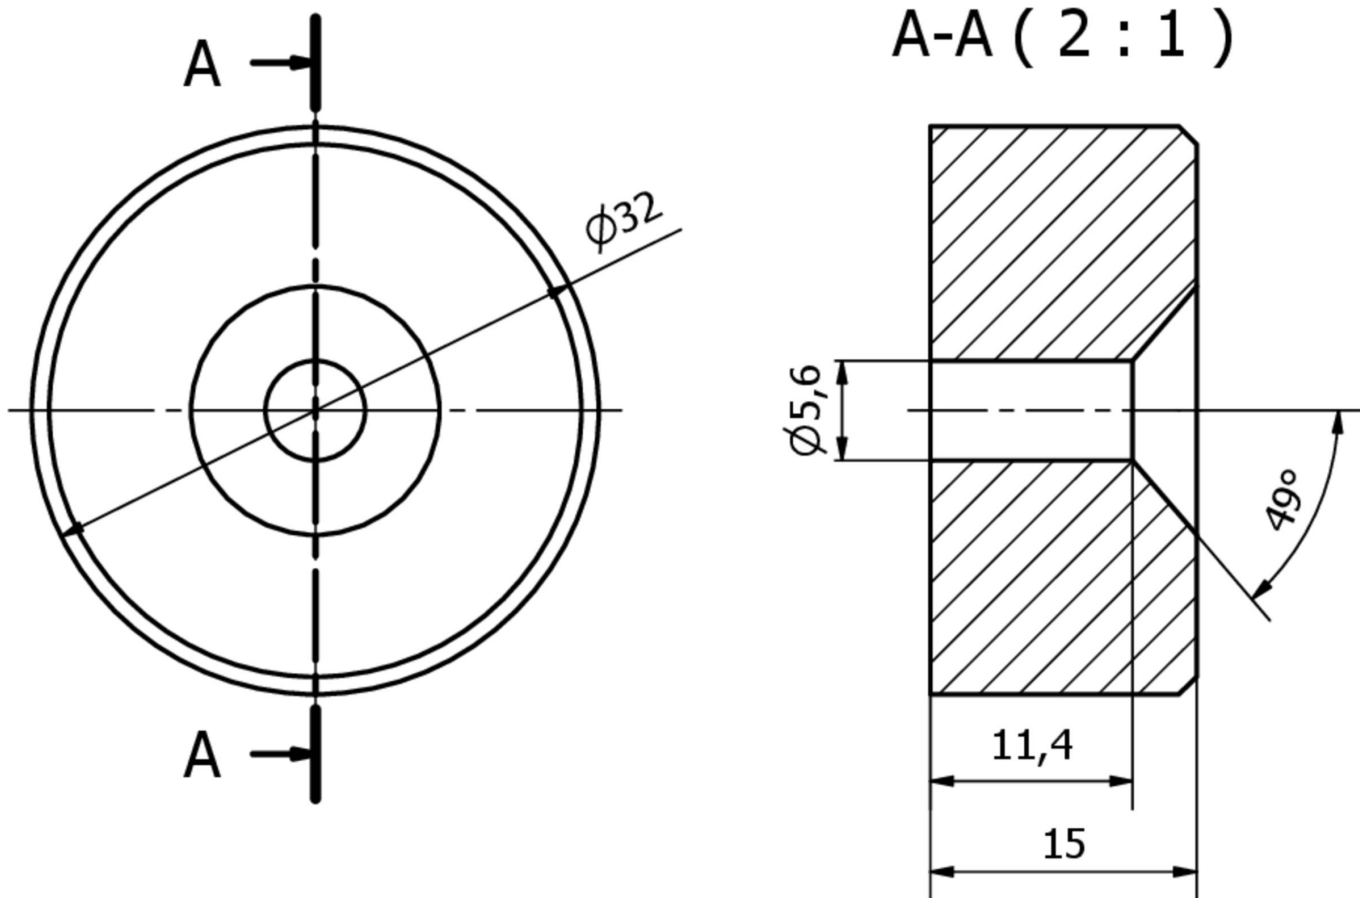

Desenho dimensional

Instalação

A montagem / instalação só pode ser efectuada por um electricista qualificado!

Eliminação

Número WEEE de acordo com § 6 para. 3
ElektroG: 40951076

Avisos de segurança

- / Antes da primeira utilização, certifique-se de que segue todas as instruções de segurança que possam ser fornecidas nas informações sobre o produto.
- / Nunca utilize estes dispositivos em aplicações em que a segurança de uma pessoa dependa da sua funcionalidade.
- / Ímãs permanentes muito fortes, frágeis. Risco de ferimentos durante o manuseamento devido à elevada força de atração. Risco de quebra em caso de desembalagem incorrecta. Manter afastado de pacemakers, dispositivos magnéticos de armazenamento de dados, aparelhos eléctricos e electrónicos.