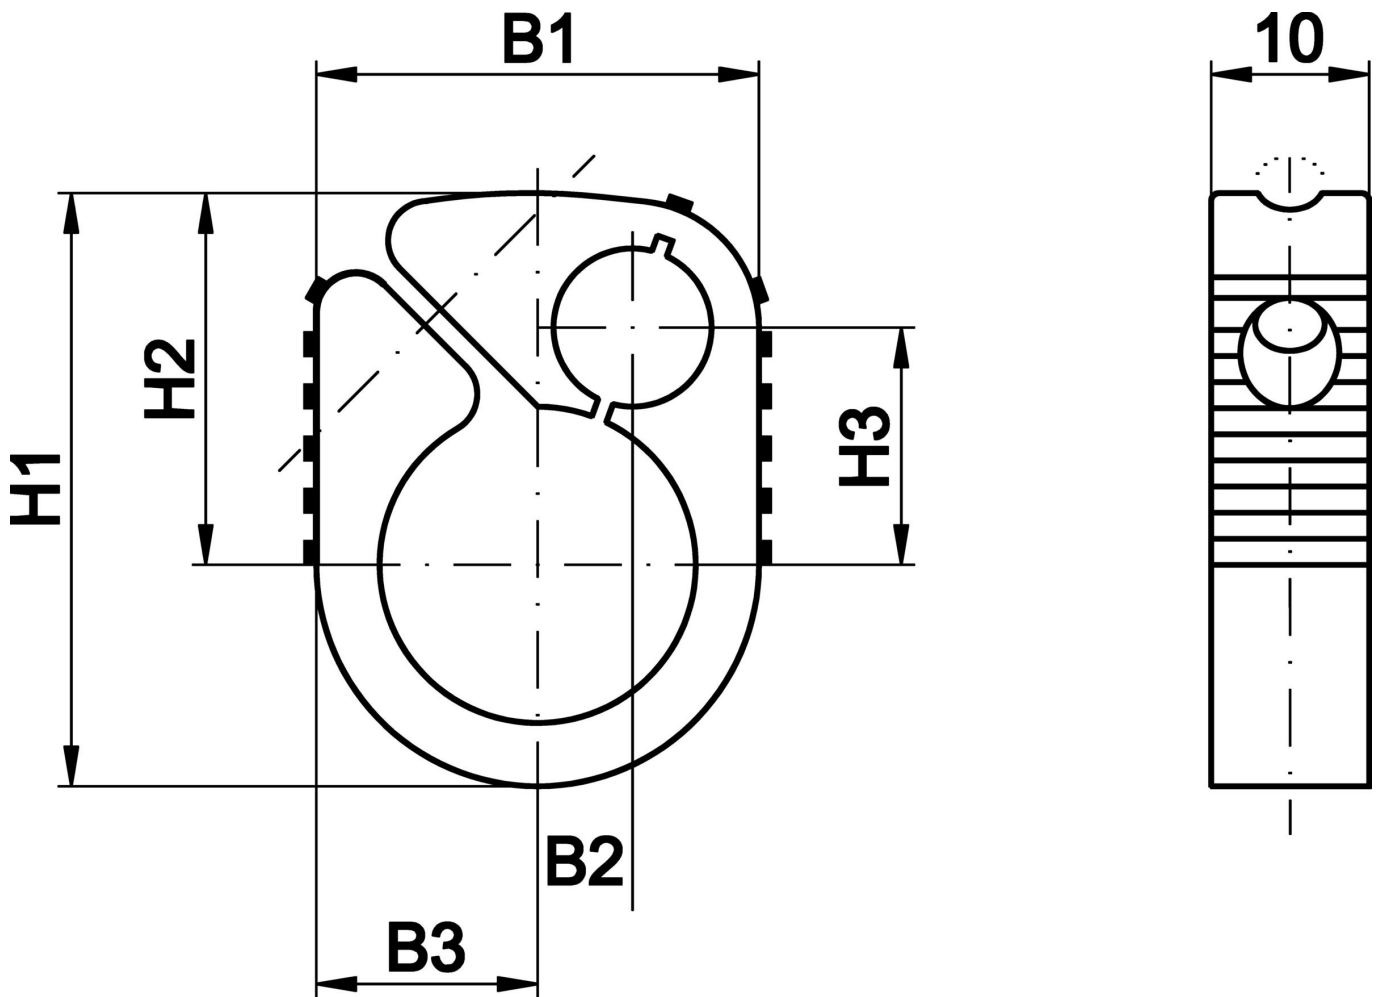

Rozměrový výkres

Montáž

Montáž / instalaci smí provádět pouze kvalifikovaný elektrikář!

Likvidace

Číslo WEEE podle § 6 odst. 3 ElektroG:
40951076

Bezpečnostní pokyny

/ Před uvedením do provozu prosím zkontrolujte, zda byly dodrženy veškeré bezpečnostní pokyny, které jsou případně uvedené v dokumentaci výrobku.

/ Nikdy nepoužívejte tato zařízení v aplikacích, kde bezpečnost osob závisí na jejich funkčnosti.