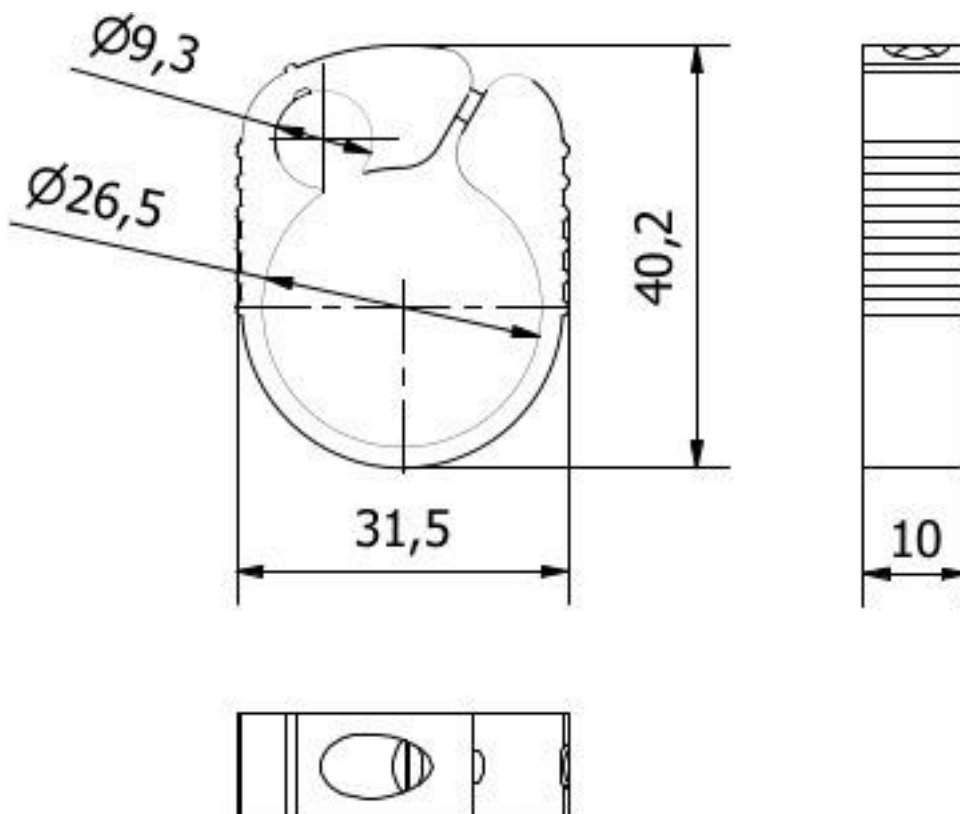

AM000016

Příslušenství • Upevnění kulatého válce

Příslušenství Magnetický, Upevňovací spona, 40x32x10mm, Rozsah 26,5-28,2mm, Polyformaldehyd (POM), pro snímač 9x, pro Válec obvod 25, Šroubové upevnění

Mechanické vlastnosti

Šířka	10 mm
pro snímač	9x
Výška	40,5 mm
Délka	31,5 mm
Druh montáže	Šroubové upevnění
Rozpět	26,5 - 28,2 mm
Materiál	Polyformaldehyd (POM)
K připevnění na	Válec obvod 25

Klasifikace

ETIM 8	EC000127 Upevňovací svorka pro kabely/potrubí
--------	---

Další

Skupina produktů IPF	900 Příslušenství
Rozměry balení	120 x 100 x 10 mm
Hrubá váha	10 g
Číslo zboží	39269097
WEEE číslo	40951076
V souladu s POP	Ano
V souladu s REACH	Ano
V souladu s RoHS	Ano

Rozměrový výkres