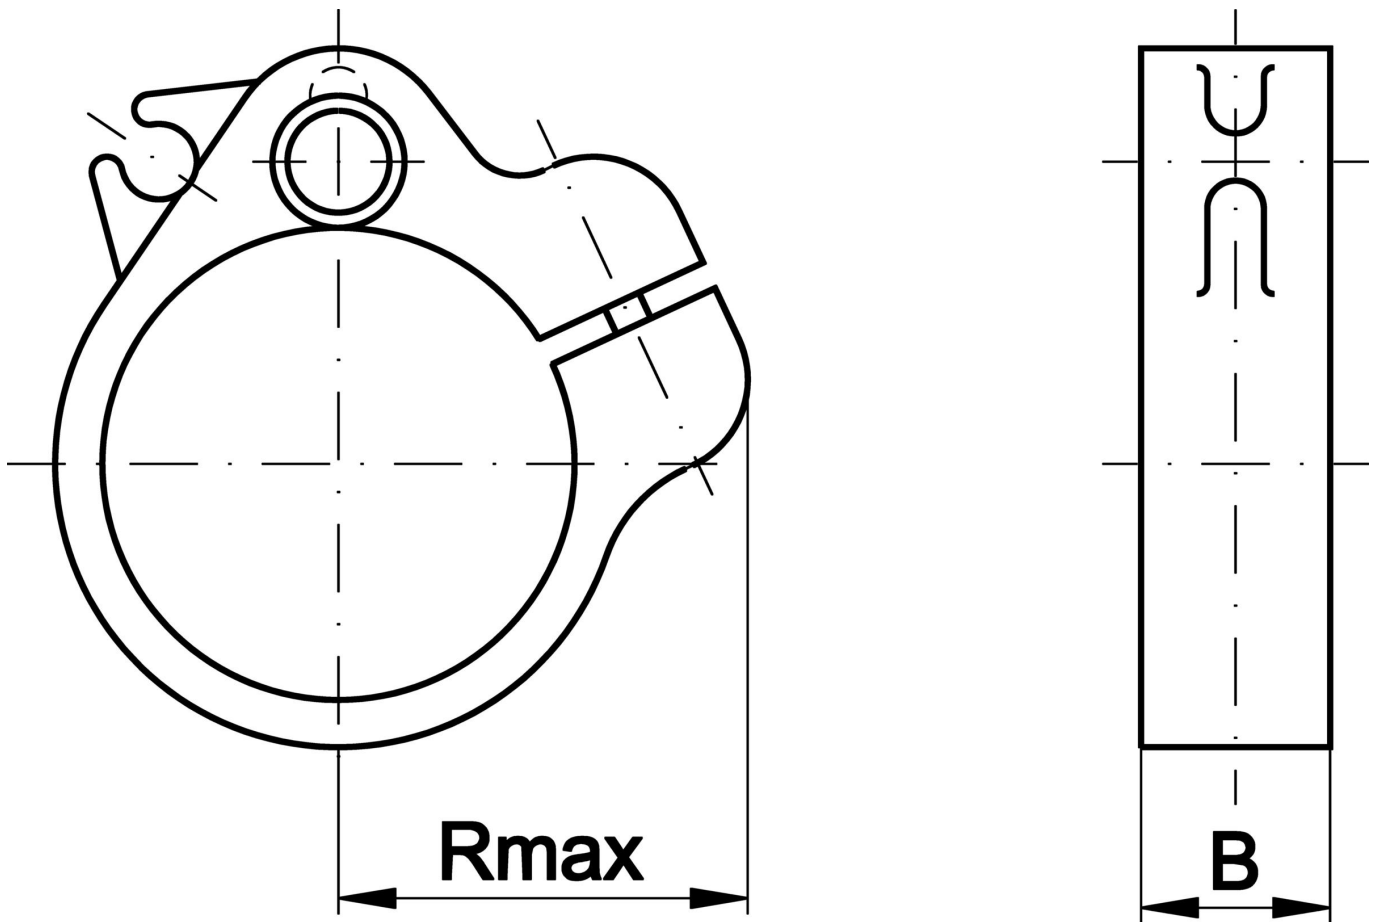

AM000023

Příslušenství • Upevnění kulatého válce

Příslušenství Magnetický, Upevňovací spona, 10mm šířka, Rozsah 35,2-37mm, Plast, pro snímač 9x, pro Válec obvod 35, Šroubové upevnění

Mechanické vlastnosti

Šířka	10 mm
Průměr	35 mm
pro snímač	9x
Druh montáže	Šroubové upevnění
Jmenovitý průměr	35 mm
Rozpět	35,2 - 37 mm
Materiál	Plast
K připevnění na	Válec obvod 35

Klasifikace

ETIM 8	EC000127 Upevňovací svorka pro kabely/potrubí
--------	---

Další

Skupina produktů IPF	900 Příslušenství
Rozměry balení	300 x 200 mm
Hrubá váha	10 g
Číslo zboží	39269097
WEEE číslo	40951076
V souladu s REACH	Ano
V souladu s RoHS	Ano

Rozměrový výkres

Montáž

Montáž / instalaci smí provádět pouze kvalifikovaný elektrikář!