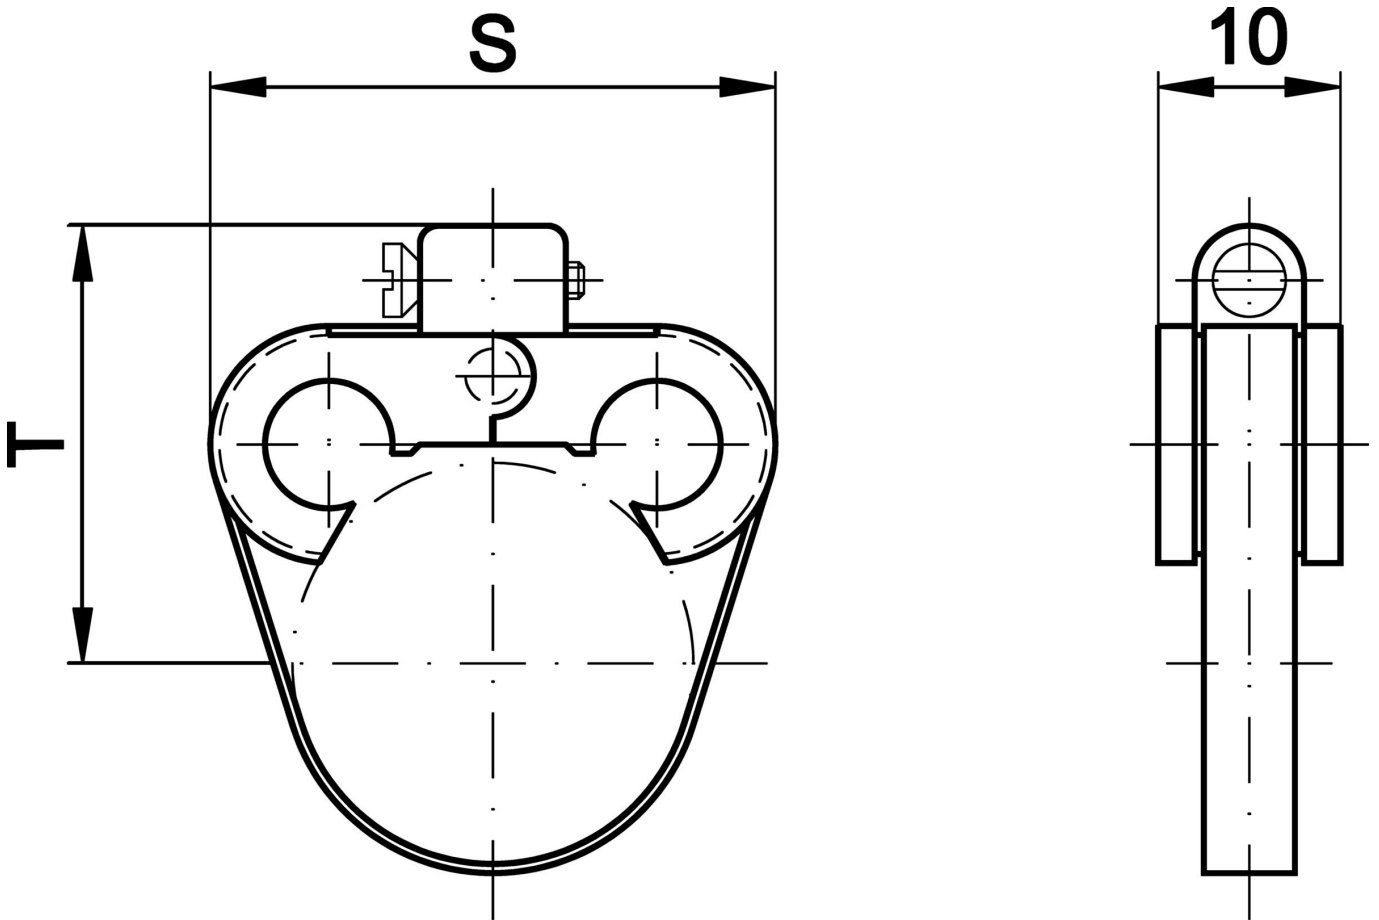

Rozměrový výkres

Montáž

Montáž / instalaci smí provádět pouze kvalifikovaný elektrikář!

Likvidace

Číslo WEEE podle § 6 odst. 3 ElektroG:
40951076

Bezpečnostní pokyny

/ Před uvedením do provozu prosím zkontrolujte, zda byly dodrženy veškeré bezpečnostní pokyny, které jsou případně uvedené v dokumentaci výrobku.

/ Nikdy nepoužívejte tato zařízení v aplikacích, kde bezpečnost osob závisí na jejich funkčnosti.