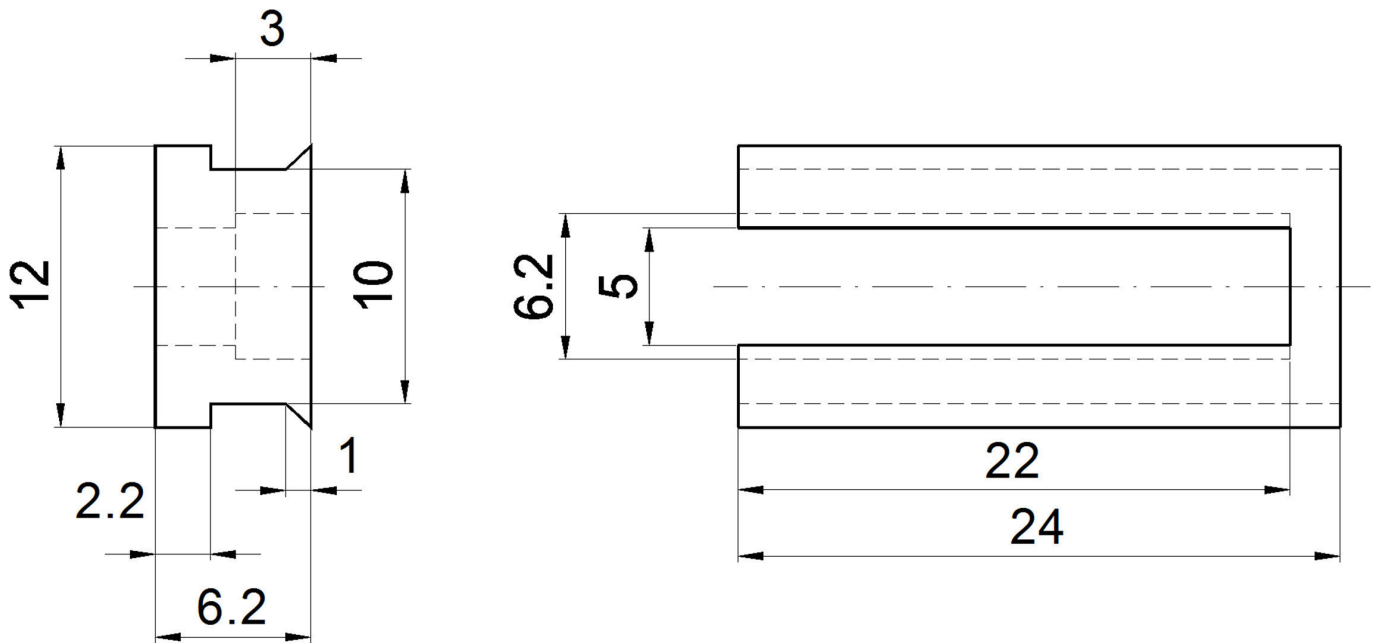

Rozměrový výkres

Montáž

Montáž / instalaci smí provádět pouze kvalifikovaný elektrikář!

Likvidace

Číslo WEEE podle § 6 odst. 3 ElektroG:
40951076

Bezpečnostní pokyny

- / Před uvedením do provozu prosím zkontrolujte, zda byly dodrženy veškeré bezpečnostní pokyny, které jsou případně uvedené v dokumentaci výrobku.
- / Nikdy nepoužívejte tato zařízení v aplikacích, kde bezpečnost osob závisí na jejich funkčnosti.