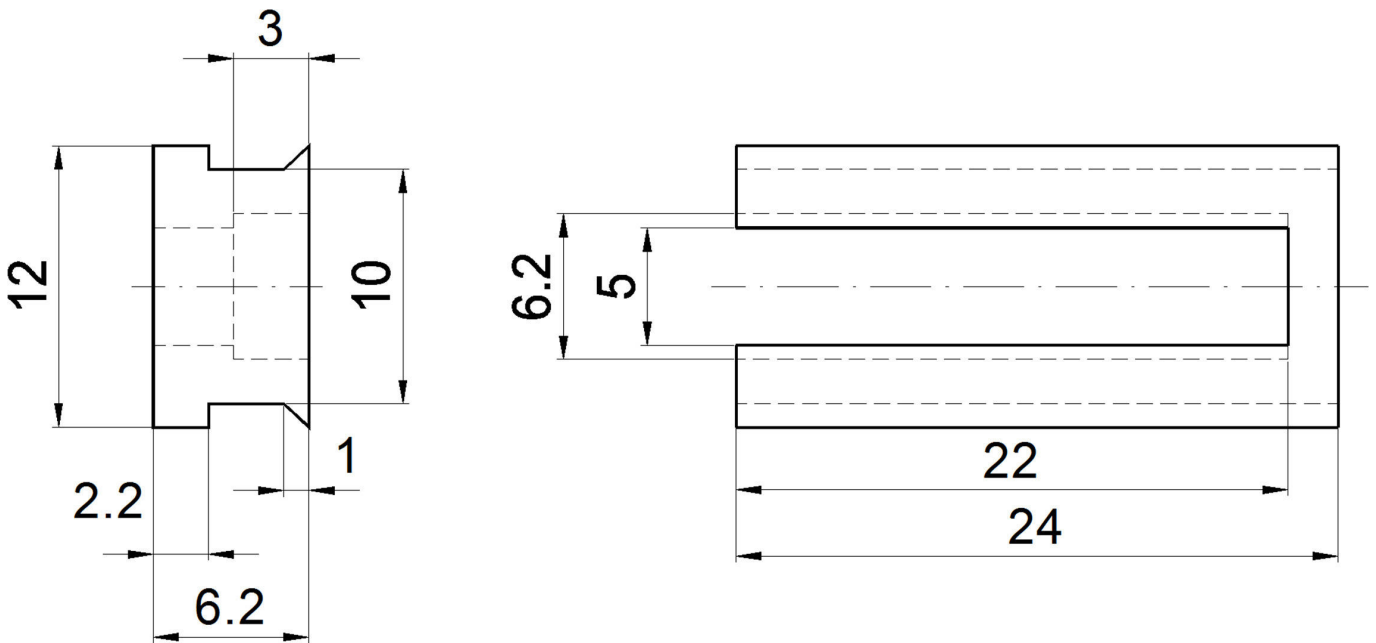

Dibujo acotado

Montaje

El montaje/la instalación solo debe ser llevado a cabo por electricistas cualificados.

Eliminación de residuos

Número WEEE según § 6 párrafo 3 ElektroG: 40951076

Indicaciones de seguridad

- / Antes de la puesta en marcha, asegúrese de que se han respetado todas las indicaciones de seguridad indicadas en la documentación del producto.
- / El uso de estos productos está prohibido si tienen un efecto directo en la seguridad de las personas.