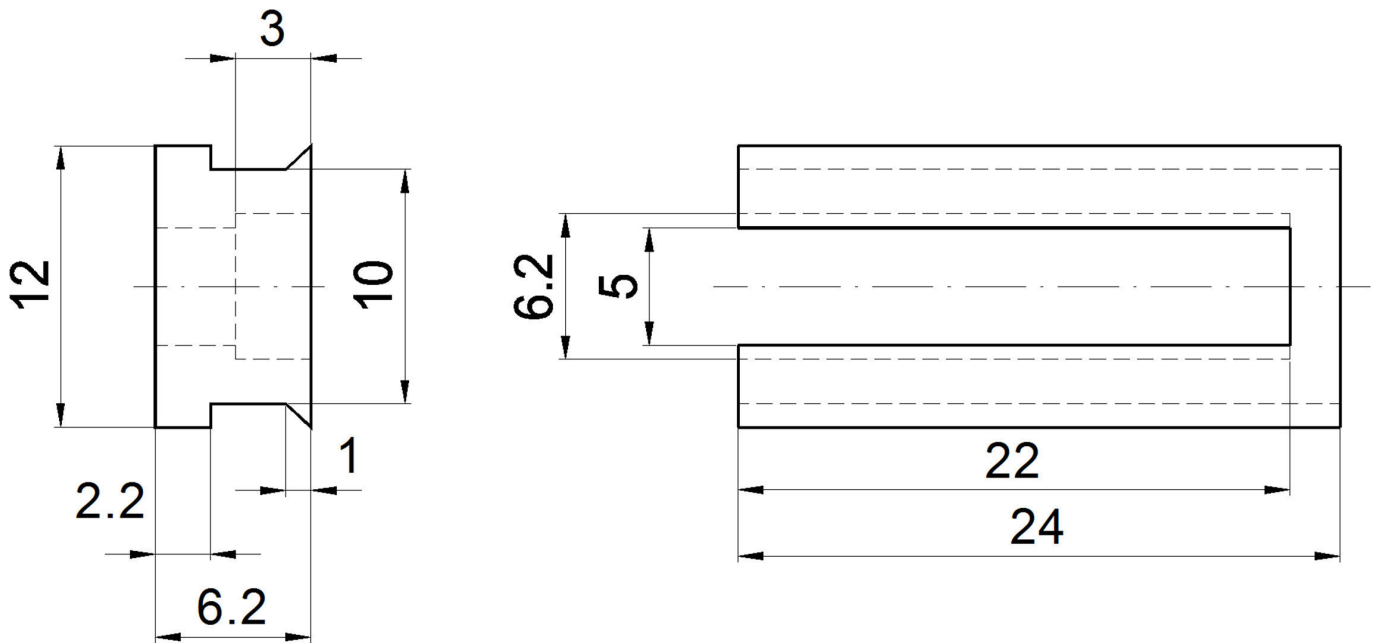

Schéma d'encombrement

Montage

Le montage / l'installation ne doit être effectué que par un électricien spécialisé !

Élimination

Numéro WEEE selon § 6 alinéa 3 ElektroG : 40951076

Consignes de sécurité

/ Avant la mise en service, veuillez vous assurer que toutes les consignes de sécurité figurant éventuellement dans la documentation du produit ont été respectées.

/ En cas d'impact direct sur la sécurité des personnes, l'utilisation de ces produits est interdite.