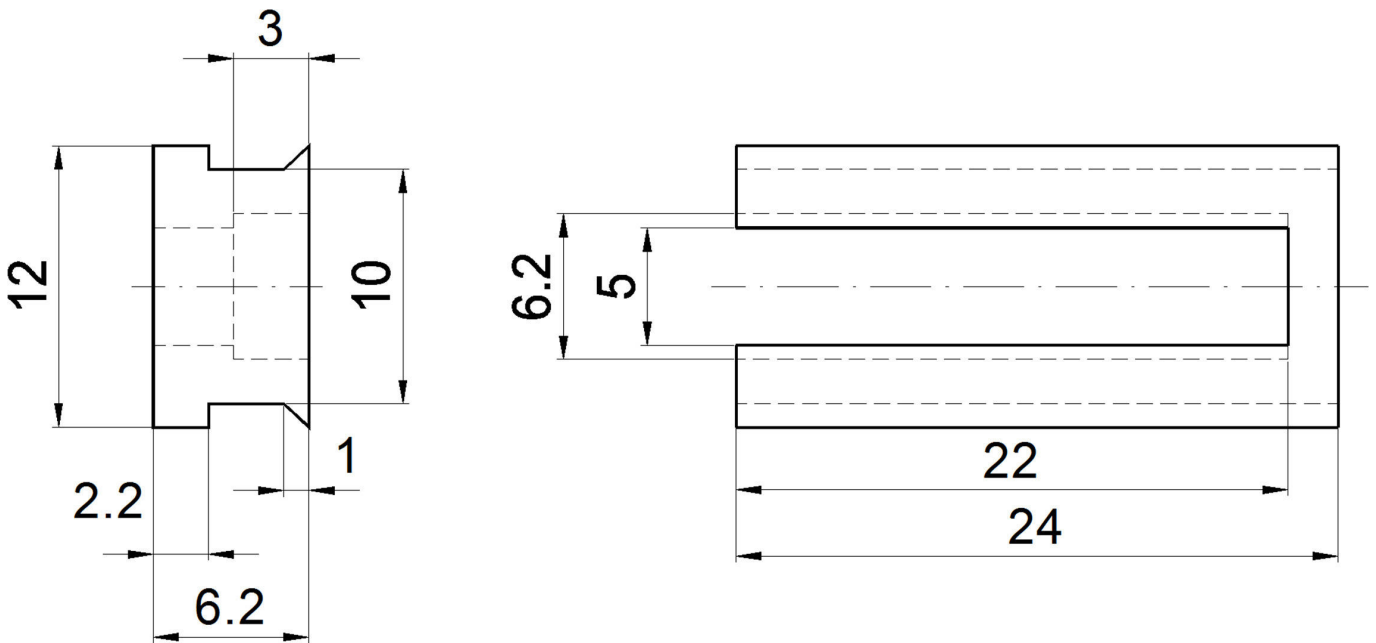

Desenho dimensional

Instalação

A montagem / instalação só pode ser efectuada por um electricista qualificado!

Eliminação

Número WEEE de acordo com § 6 para. 3
ElektroG: 40951076

Avisos de segurança

- / Antes da primeira utilização, certifique-se de que segue todas as instruções de segurança que possam ser fornecidas nas informações sobre o produto.
- / Nunca utilize estes dispositivos em aplicações em que a segurança de uma pessoa dependa da sua funcionalidade.