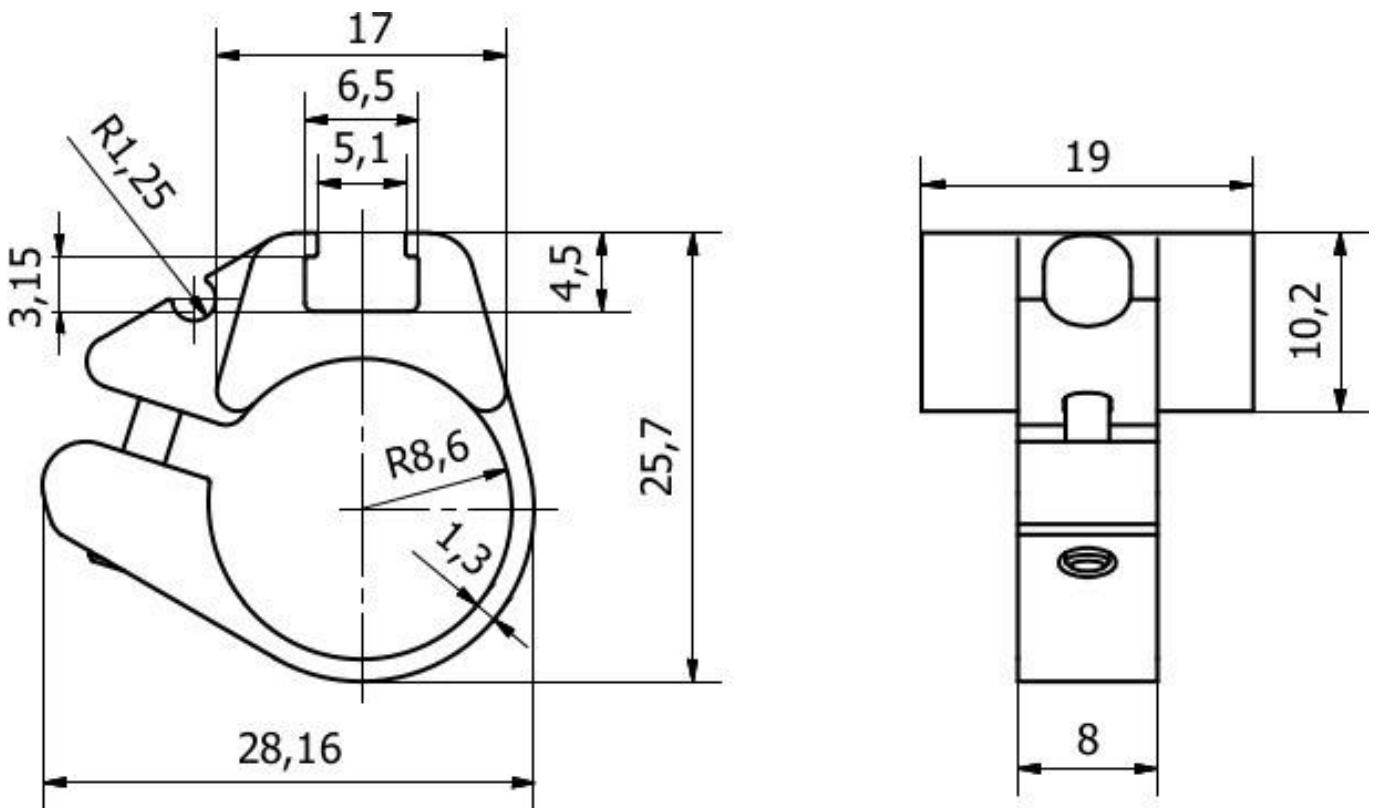

Rozměrový výkres

Montáž

Montáž / instalaci smí provádět pouze kvalifikovaný elektrikář!

Likvidace

Číslo WEEE podle § 6 odst. 3 ElektroG: 40951076

Bezpečnostní pokyny

/ Před uvedením do provozu prosím zkontrolujte, zda byly dodrženy veškeré bezpečnostní pokyny, které jsou případně uvedené v dokumentaci výrobku.

/ Nikdy nepoužívejte tato zařízení v aplikacích, kde bezpečnost osob závisí na jejich funkčnosti.