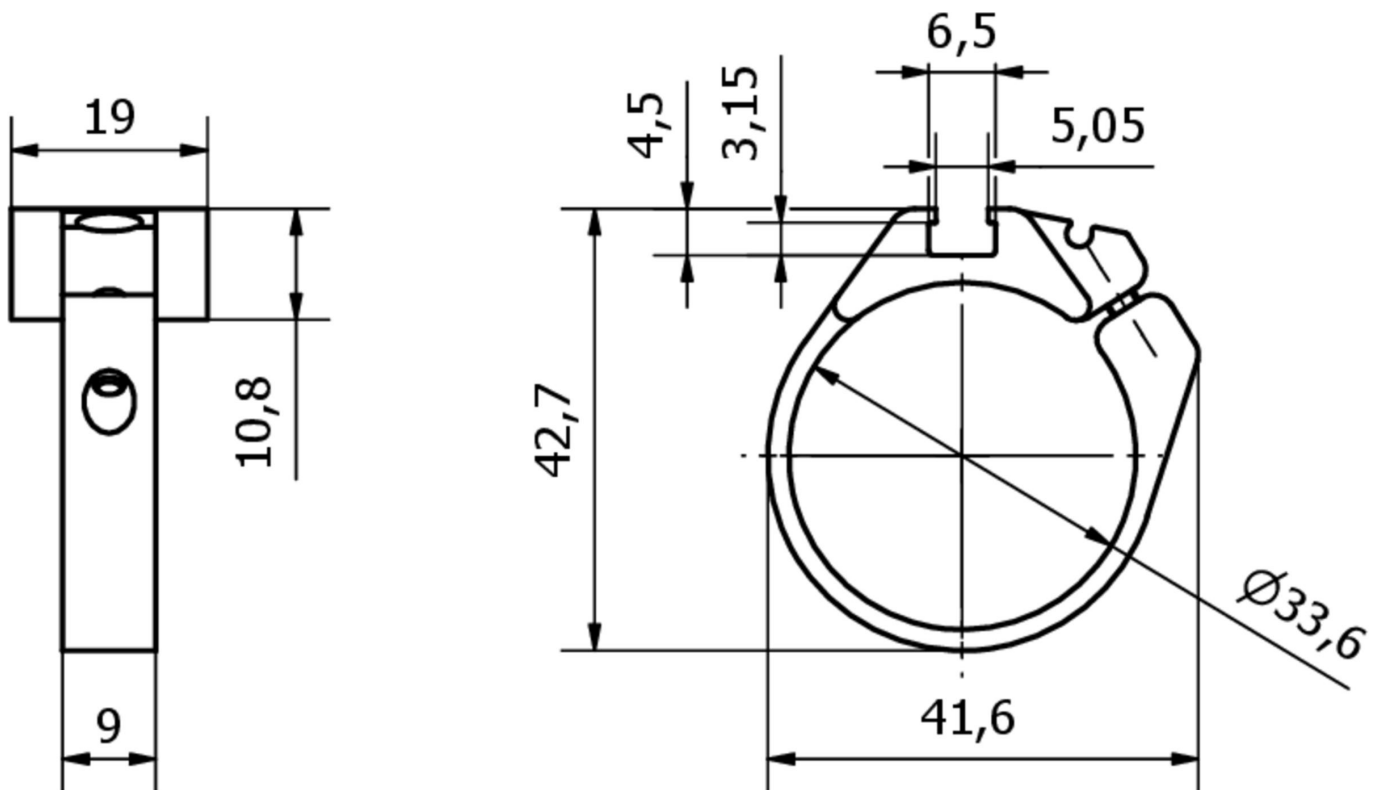

Rozměrový výkres

Montáž

Montáž / instalaci smí provádět pouze kvalifikovaný elektrikář!

Likvidace

Číslo WEEE podle § 6 odst. 3 ElektroG:
40951076

Bezpečnostní pokyny

/ Před uvedením do provozu prosím zkontrolujte, zda byly dodrženy veškeré bezpečnostní pokyny, které jsou případně uvedené v dokumentaci výrobku.

/ Nikdy nepoužívejte tato zařízení v aplikacích, kde bezpečnost osob závisí na jejich funkčnosti.