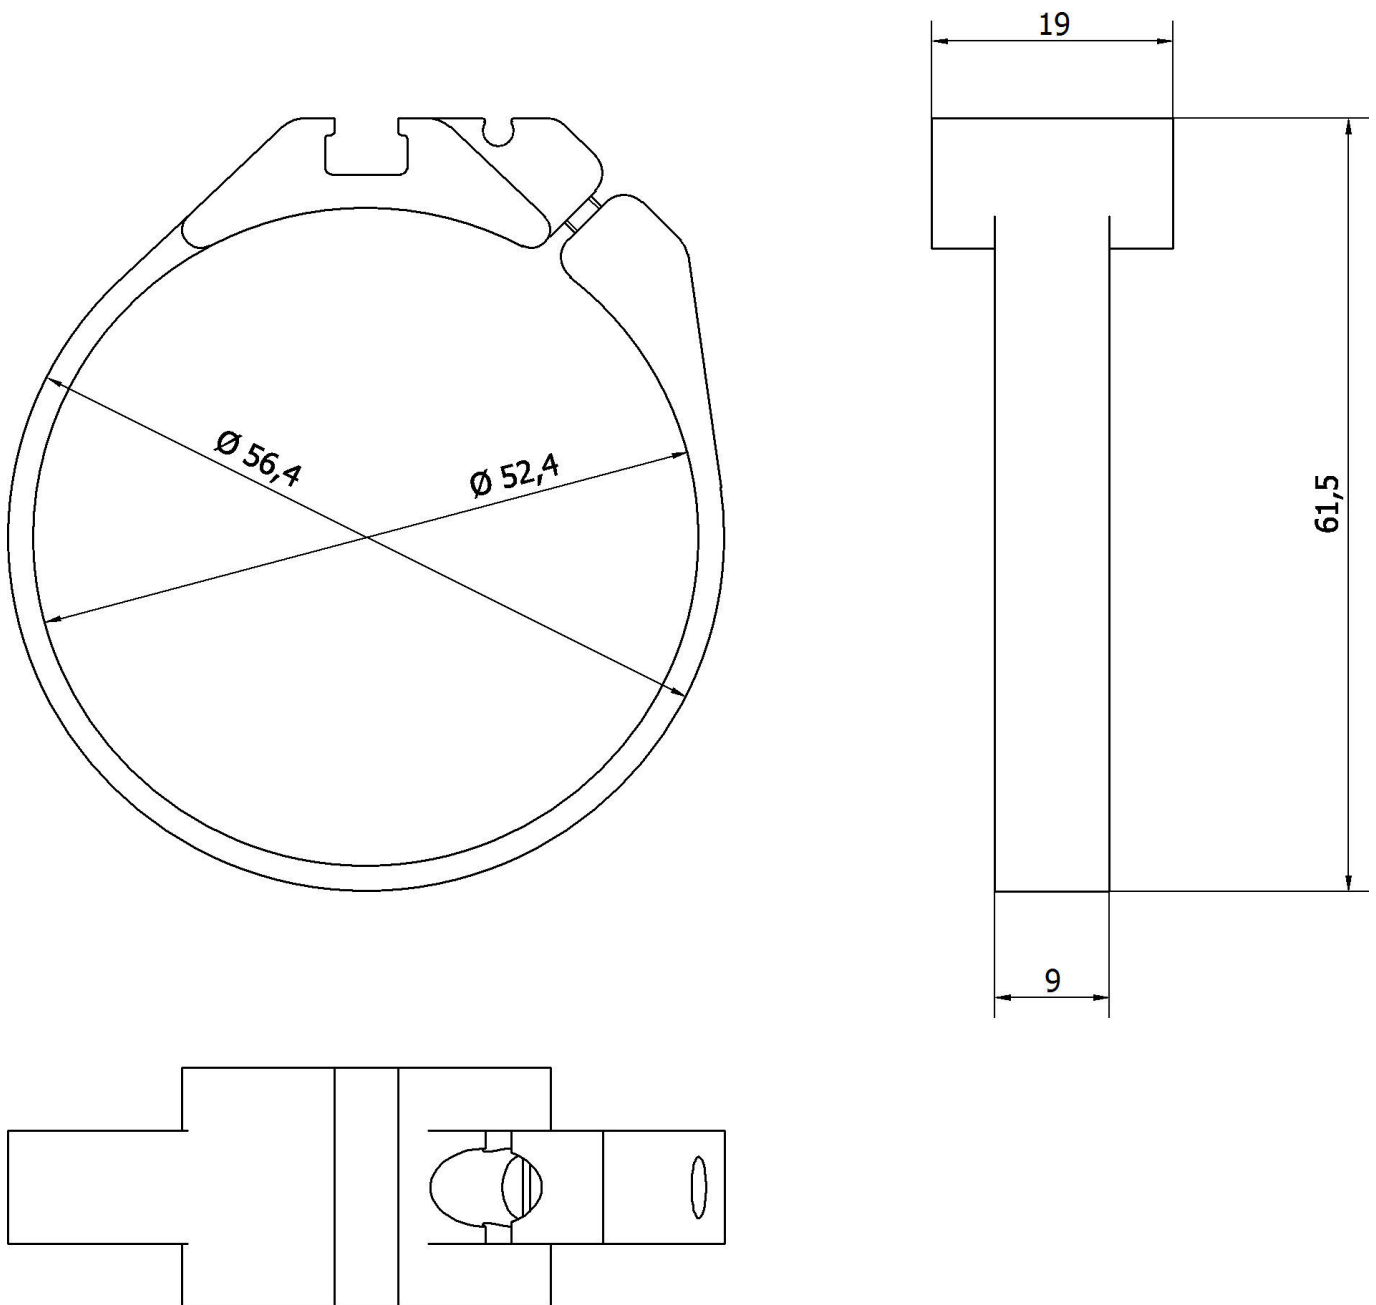

Rozměrový výkres

Montáž

Montáž / instalaci smí provádět pouze kvalifikovaný elektrikář!

Likvidace

Číslo WEEE podle § 6 odst. 3 ElektroG:
40951076

Bezpečnostní pokyny

/ Před uvedením do provozu prosím zkontrolujte, zda byly dodrženy veškeré bezpečnostní pokyny, které jsou případně uvedené v dokumentaci výrobku.

/ Nikdy nepoužívejte tato zařízení v aplikacích, kde bezpečnost osob závisí na jejich funkčnosti.