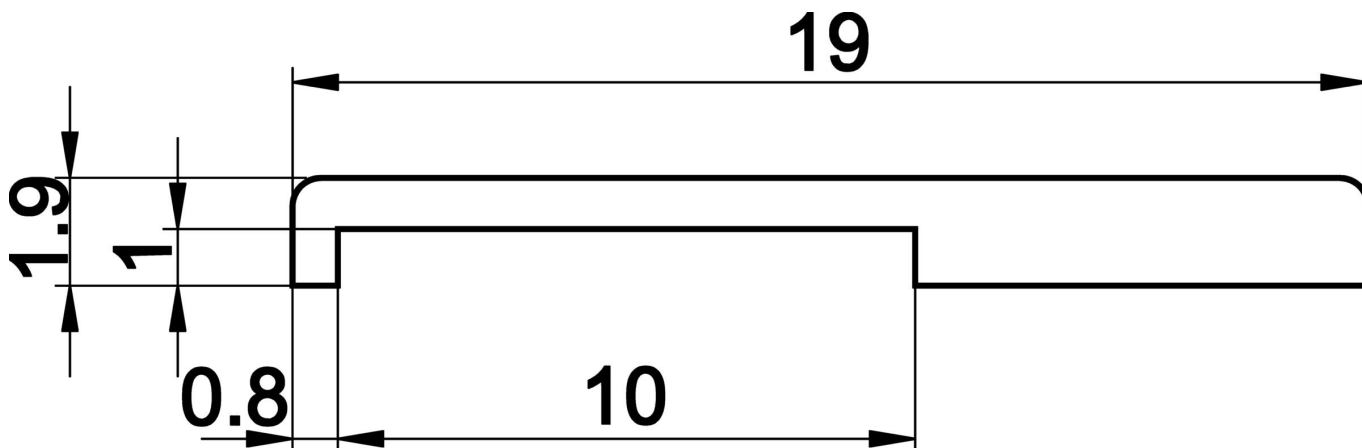

AM000050

Příslušenství • Magnetická páska - Ochranný kryt

Příslušenství Magnetické, krycí, C-profil, 19x1000x19mm, vhodné pro magnetickou pásku 10mm, hliníkové

Mechanické vlastnosti

Šířka	19 mm
Výška	1,9 mm
Délka	1000 mm
Druh montáže	Upevnění pomocí spon/šroubů
Šířka štěrbin	10 mm
Materiál	Hliník

Ostatní vlastnosti

Vhodné pro	Magnetická páska 10 mm
------------	------------------------

Klasifikace

ETIM 8	EC000386 Rukojeť/profilová lišta
--------	----------------------------------

Další

Skupina produktů IPF	900 Příslušenství
Rozměry balení	1000 x 20 x 2 mm
Hrubá váha	70 g
Číslo zboží	76169990
WEEE číslo	40951076
V souladu s REACH	Ano
V souladu s RoHS	Ano

Rozměrový výkres

Výňatek z programu příslušenství

AM000049

Příslušenství Magnetický, Kroužek z magnetického pásku, Šířka 10mm, Délka pólů 3,2mm, Rozlišení 0,1mm, Plast+nerezavějící ocel, Metrové zboží

AM000052

AM98E163

Příslušenství Magnetická, magnetická páska, šířka 10 mm, délka pólu 1 mm, rozlišení 0,01 mm, mořená ocel+nerezová ocel, na metry

AM000085

Příslušenství Magnetický, Kroužek z magnetického pásku, Šířka 10mm, Délka pólů 20mm, Rozlišení 0,25mm, Plast+nerezavějící ocel, Metrové zboží