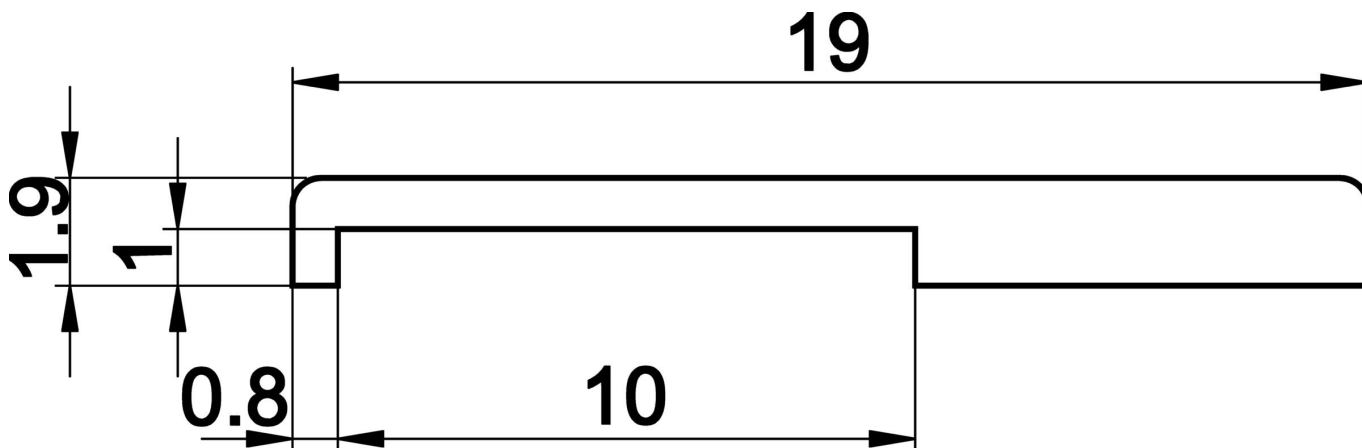

AM000050

Accesorios • Cinta magnética - Cubierta protectora

Accesorios Magnético, tapa, perfil en C, 19x1000x19mm, apto para cinta magnética 10mm, aluminio

Datos mecánicos

Ancho	19 mm
Altura	1,9 mm
Longitud	1000 mm
Tipo de montaje	estribo/tornillo de fijación
Ancho de ranura	10 mm
Material	Aluminio

Otros datos

Apropiado para	Cinta magnética 10 mm
----------------	-----------------------

Clasificación

ETIM 8	EC000386 Asa/carril de perfil
--------	-------------------------------

Más

Grupo de productos ipf	900 Accesorios
dimensiones de embalaje	1000 x 20 x 2 mm
Peso bruto	70 g
Código arancelario	76169990
WEEE número	40951076
Conforme a REACH	Sí
Conforme a RoHS	Sí

Dibujo acotado

Extracto del programa de accesorios

AM000049

accesorios magnético, cinta magnética, ancho 10mm, longitud de polo 3,2mm, resolución 0,1mm, plástico+acero inoxidable, a metros

AM000052

accesorios magnético, cinta magnética, Ancho 10mm, longitud de polo 4mm, resolución 1mm, Plástico+Acero inoxidable, a metros

AM000059

accesorios magnético, cinta magnética, ancho 10mm, longitud de polo 5mm, resolución 0,01mm, plástico+acero inoxidable, a metros

AM98E163

Accesorios Magnético, cinta magnética, anchura 10mm, longitud del polo 1mm, resolución 0,01mm, VA+acero inoxidable, por metros