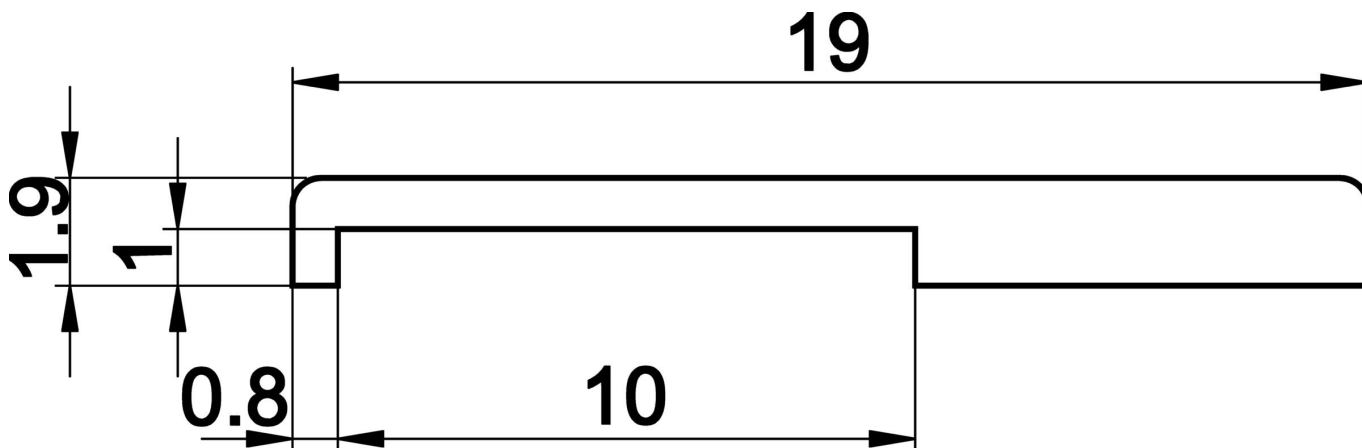

AM000050

Acessórios • Fita magnética - Cobertura protetora

Acessórios Magnético, tampa, perfil C, 19x1000x19mm, adequado para fita magnética 10mm, alumínio

Características mecânicas

Largo	19 mm
Altura	1,9 mm
Comprimento	1000 mm
Tipo de montagem	Fixação do suporte/parafuso
Largura da ranhura	10 mm
Material	Alumínio

Outras características

Adequado para	Fita magnética 10 mm
---------------	----------------------

Classificação

ETIM 8	EC000386 Haste/carril de perfil
--------	---------------------------------

Mais

Grupo de produtos IPF	900 acessórios
dimensões da embalagem	1000 x 20 x 2 mm
Peso bruto	70 g
Número da pauta aduaneira	76169990
Número WEEE	40951076
Em conformidade com o REACH	Sim
Conformidade com RoHS	Sim

Desenho dimensional

Programa de acessórios de extracção

AM000049

acessórios magnéticos, tira magnética, Largura 10mm, comprimento do pólo 3.2mm, resolução 0.1mm, Plástico+Aço inoxidável, bom jardim

AM000052

AM98E163

Accessórios Magnético, fita magnética, largura 10mm, comprimento do pólo 1mm, resolução 0,01mm, VA+aço inoxidável, a metro

AM000085

acessórios magnéticos, tira magnética, Largura 10mm, comprimento do pólo 20mm, resolução 0.25mm, Plástico+Aço inoxidável, bom jardim