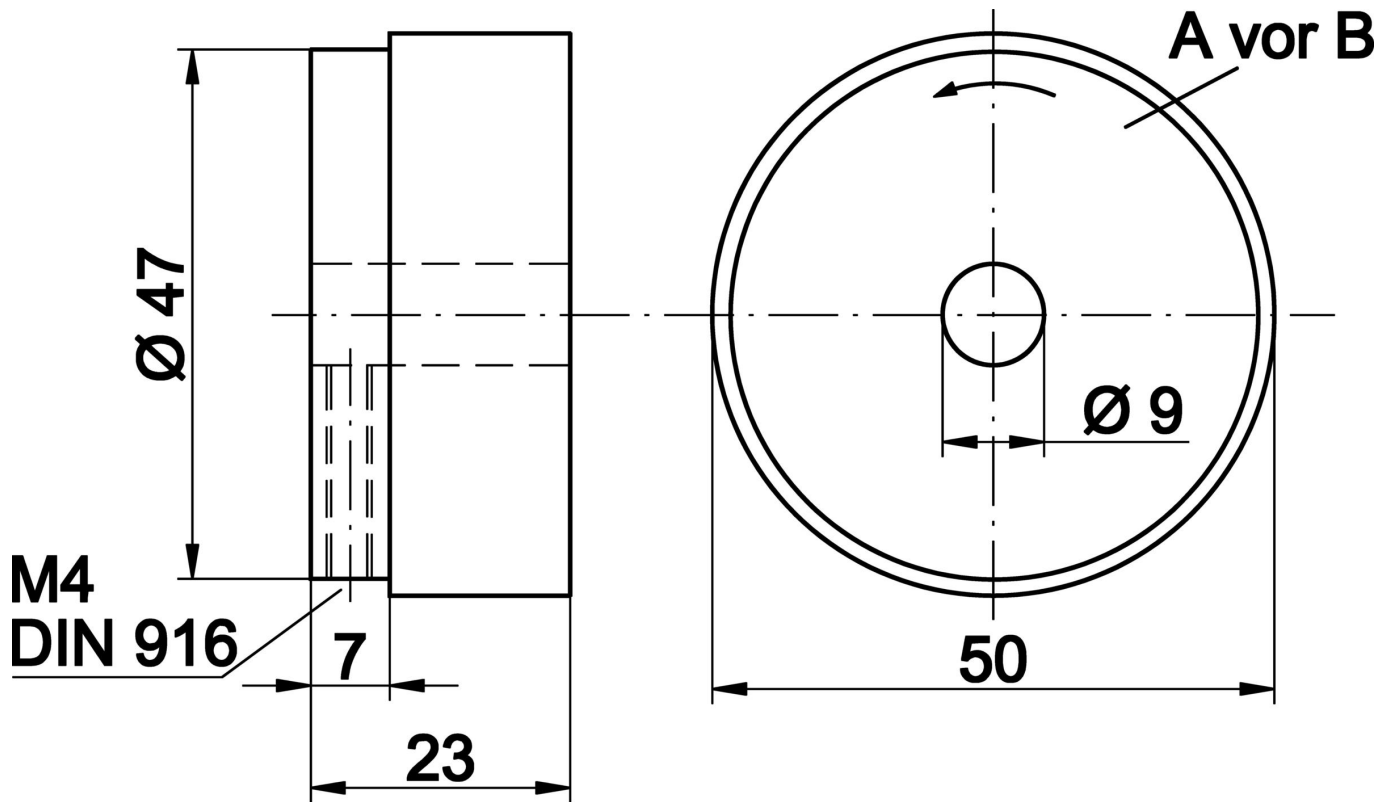

Rozměrový výkres

Montáž

Montáž / instalaci smí provádět pouze kvalifikovaný elektrikář!

Likvidace

Číslo WEEE podle § 6 odst. 3 ElektroG:
40951076

Bezpečnostní pokyny

/ Před uvedením do provozu prosím zkontrolujte, zda byly dodrženy veškeré bezpečnostní pokyny, které jsou případně uvedené v dokumentaci výrobku.

/ Nikdy nepoužívejte tato zařízení v aplikacích, kde bezpečnost osob závisí na jejich funkčnosti.