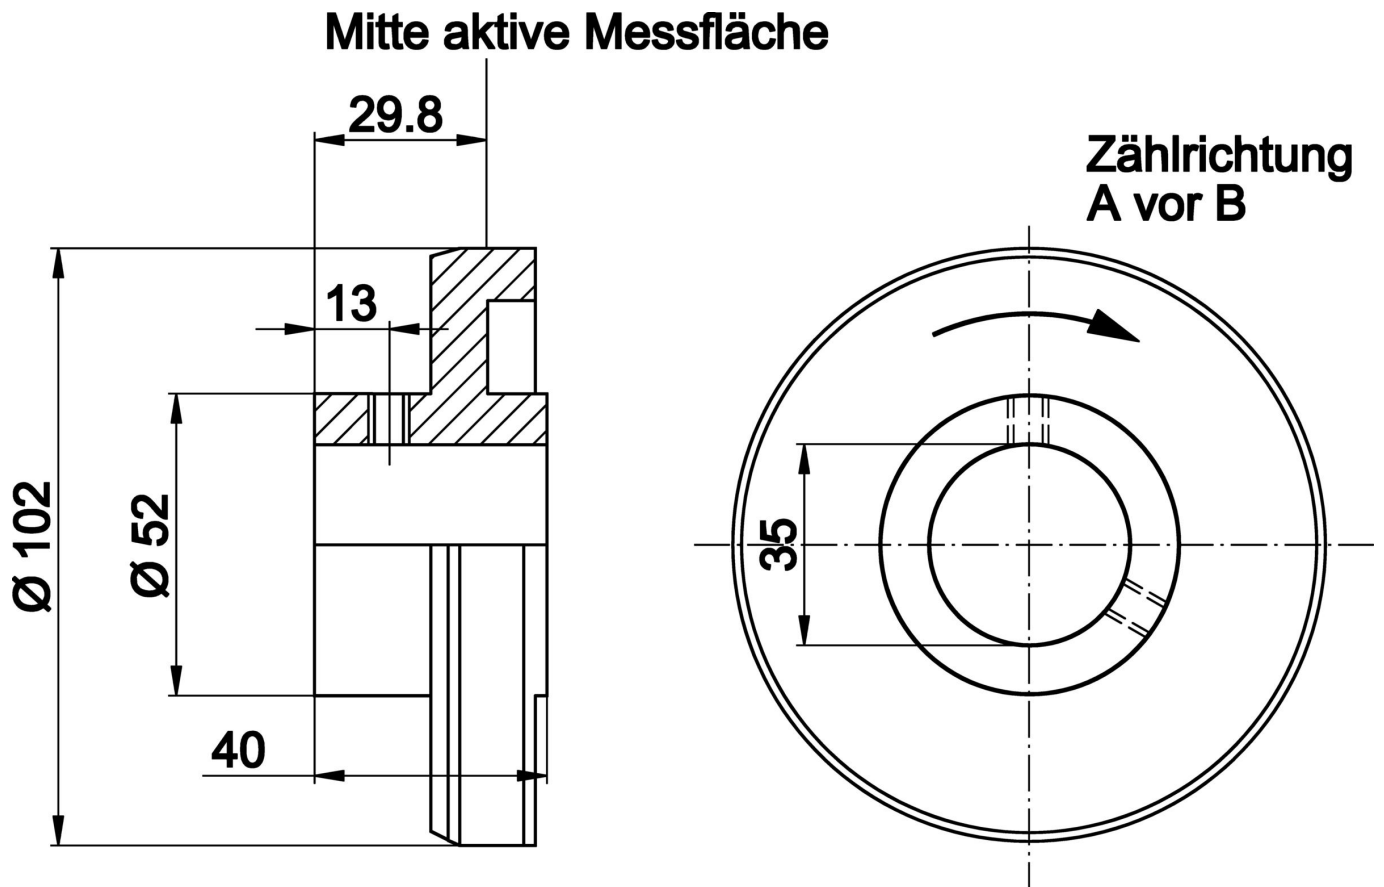

AM000055

Příslušenství • Měření posunutí a úhlu - Magnetické kroužky

Příslušenství Magnetický, Magnetický kroužek, Ø102mm, Průměr otvoru 20, Délka pólů 3,2mm, 100pólový, Hliník

Elektrické vlastnosti

Délka pólů	3,2 mm
Počet pinů	100

Mechanické vlastnosti

Průměr	102 mm
Průměr otvoru	20 mm
Materiál	Hliník

Klasifikace

ETIM 8	EC002179 Měřicí kolečko
--------	-------------------------

Další

Skupina produktů IPF	900 Příslušenství
Rozměry balení	160 x 240 x 42 mm
Hrubá váha	414 g
Číslo zboží	85051990
WEEE číslo	40951076
V souladu s REACH	Ano
V souladu s RoHS	Ano

Rozměrový výkres

Montáž

Montáž / instalaci smí provádět pouze kvalifikovaný elektrikář!

Likvidace

Číslo WEEE podle § 6 odst. 3 ElektroG:
40951076

Bezpečnostní pokyny

/ Před uvedením do provozu prosím zkontrolujte, zda byly dodrženy veškeré bezpečnostní pokyny, které jsou případně uvedené v dokumentaci výrobku.