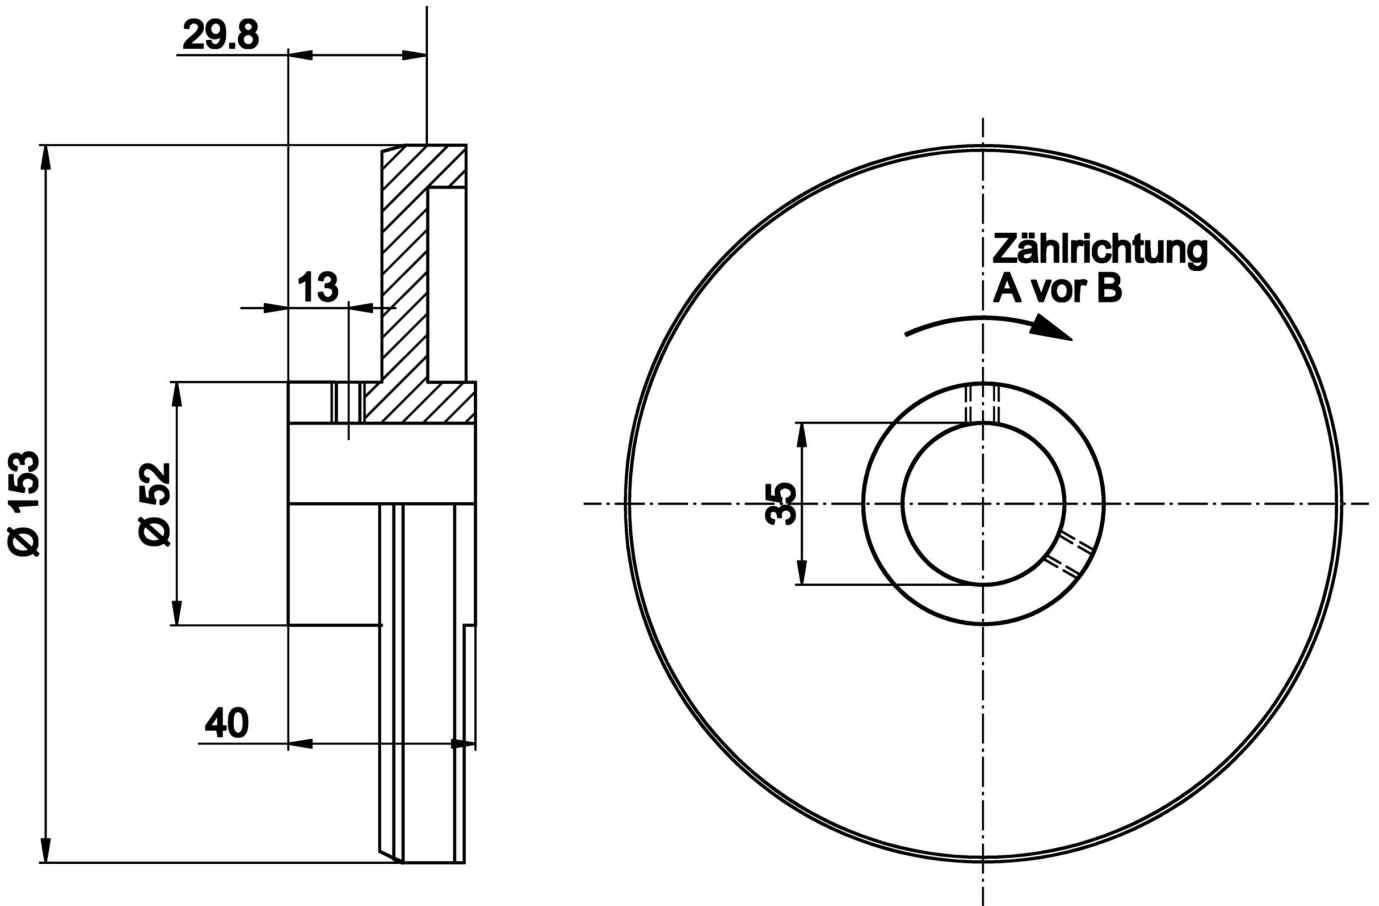

Schéma d'encombrement

Mitte aktive Messfläche

Montage

Le montage / l'installation ne doit être effectué que par un électricien spécialisé !

Élimination

Numéro WEEE selon § 6 alinéa 3 ElektroG : 40951076

Consignes de sécurité

/ Avant la mise en service, veuillez vous assurer que toutes les consignes de sécurité figurant éventuellement dans la documentation du produit ont été respectées.

/ En cas d'impact direct sur la sécurité des personnes, l'utilisation de ces produits est interdite.