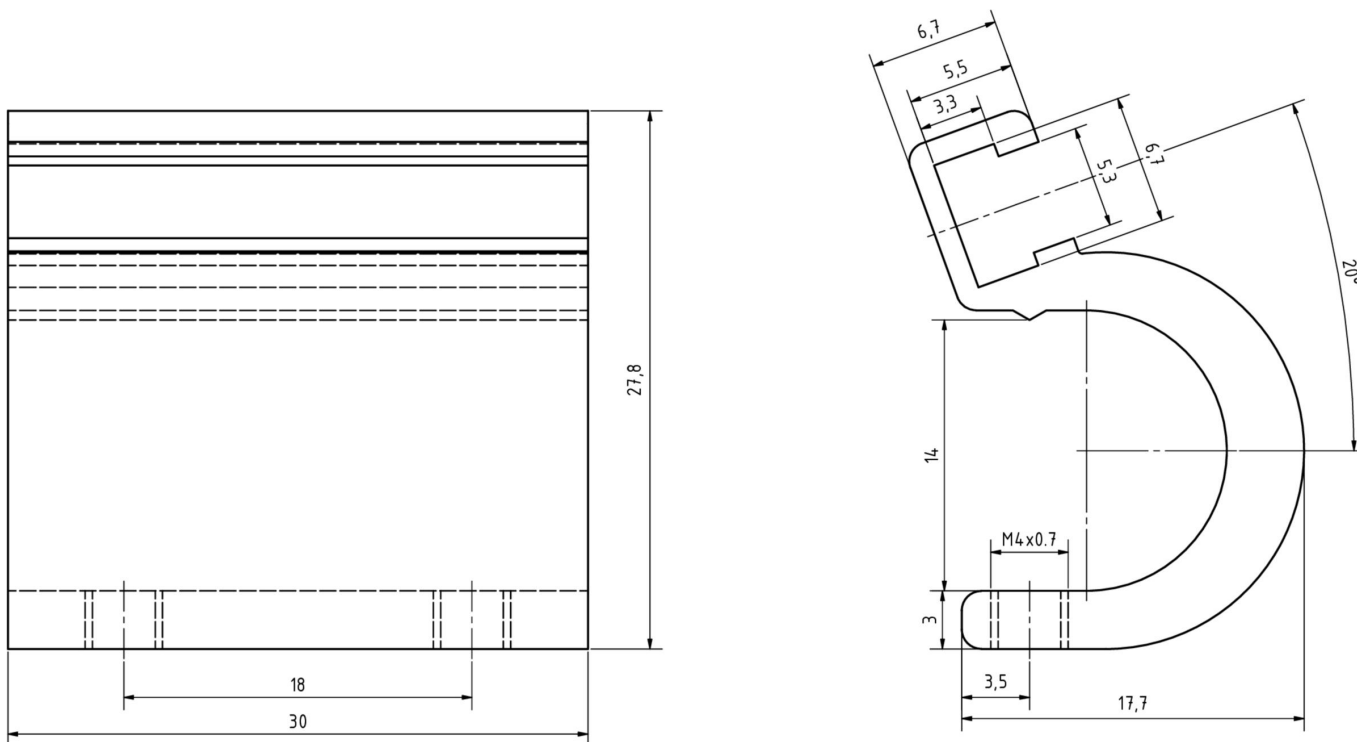

AM000074

Příslušenství • Uchycení profilového válce

Příslušenství Magnetický, montážní klip, 18x30x28mm, rozpětí 10,8-14,2mm, hliník, pro senzor MZ07/MZA7, pro profilovou vložku, šroubovací montáž

Mechanické vlastnosti

Šířka	28 mm
Výška	18 mm
Délka	30 mm
Druh montáže	Šroubové upevnění
Rozpětí	10,8 - 14,2 mm
Materiál	Hliník
Příslušenství pro	MZ07
K připevnění na	Profilový válec
rozměry	30x28x18mm

Klasifikace

ETIM 8	EC000127 Upevňovací svorka pro kabely/potrubí
--------	---

Další

Skupina produktů IPF	900 Příslušenství
Rozměry balení	140 x 80 x 22 mm
Hrubá váha	14 g
Číslo zboží	76169990
WEEE číslo	40951076
V souladu s REACH	Ano
V souladu s RoHS	Ano

Rozměrový výkres

Montáž

Montáž / instalaci smí provádět pouze kvalifikovaný elektrikář!