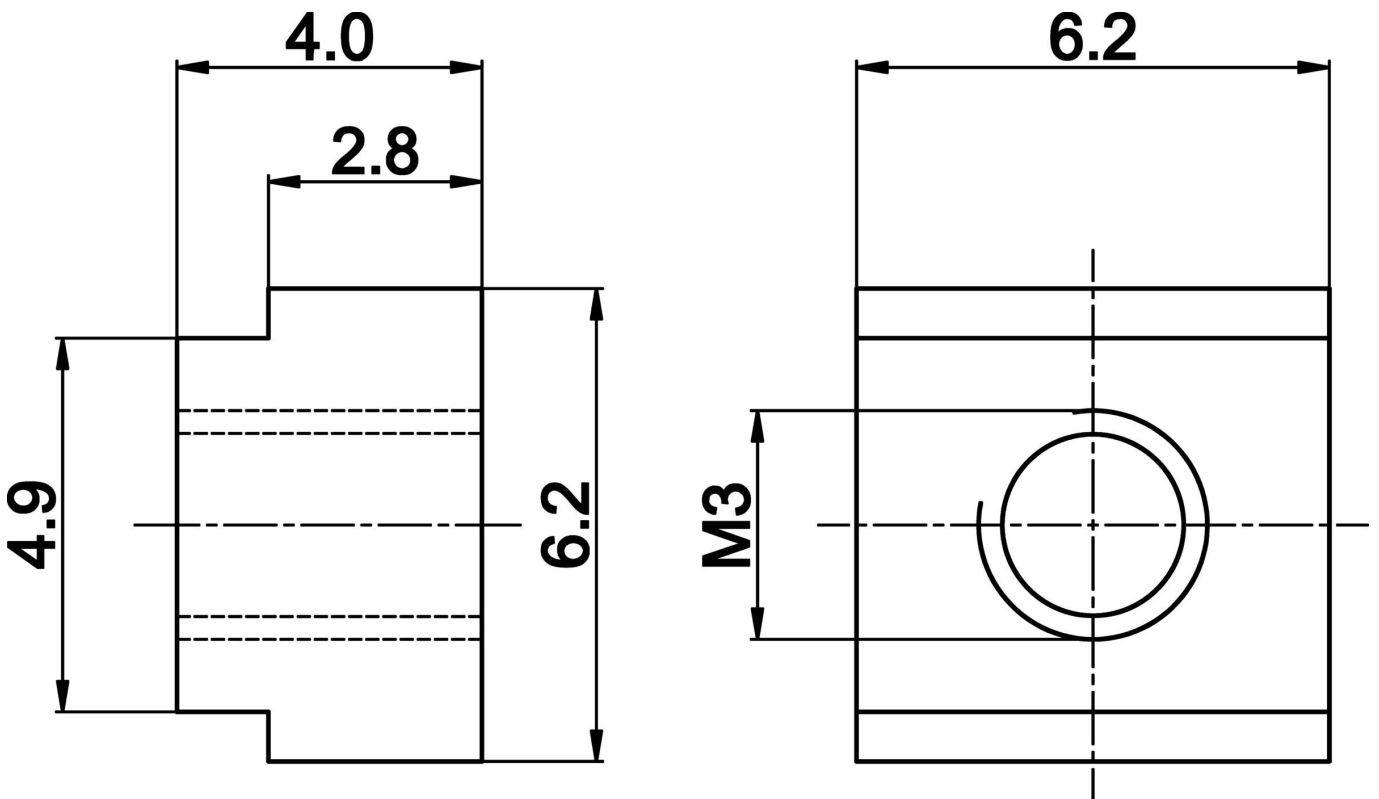

Desenho dimensional

Instalação

A montagem / instalação só pode ser efectuada por um electricista qualificado!

Eliminação

Número WEEE de acordo com § 6 para. 3
ElektroG: 40951076

Avisos de segurança

- / Antes da primeira utilização, certifique-se de que segue todas as instruções de segurança que possam ser fornecidas nas informações sobre o produto.
- / Nunca utilize estes dispositivos em aplicações em que a segurança de uma pessoa dependa da sua funcionalidade.