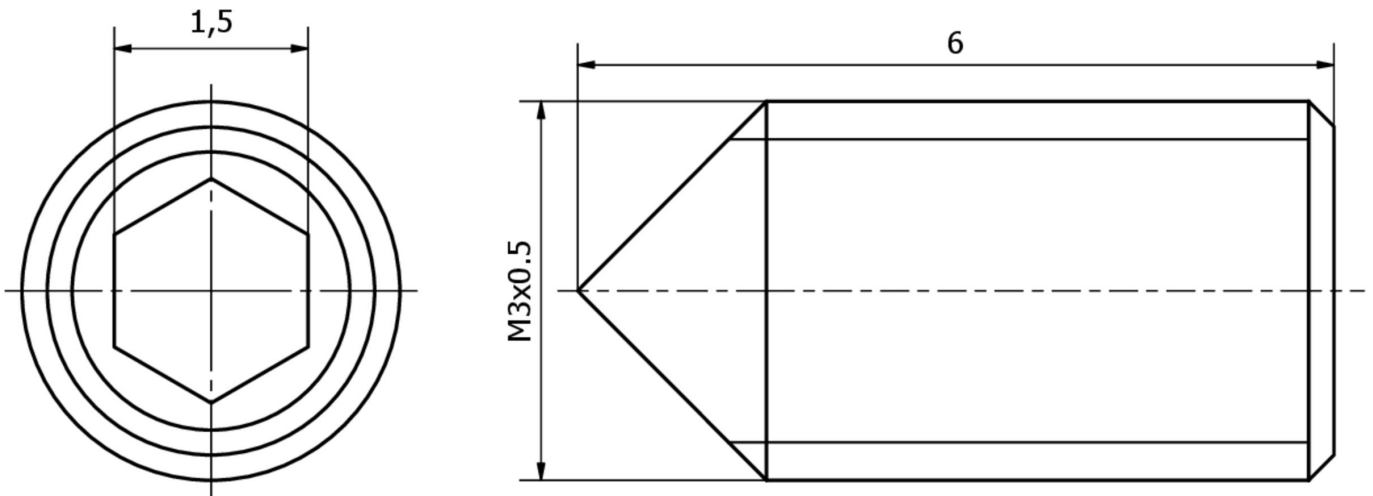

Rozměrový výkres

Montáž

Montáž / instalaci smí provádět pouze kvalifikovaný elektrikář!

Likvidace

Číslo WEEE podle § 6 odst. 3 ElektroG:
40951076

Bezpečnostní pokyny

- / Před uvedením do provozu prosím zkontrolujte, zda byly dodrženy veškeré bezpečnostní pokyny, které jsou případně uvedené v dokumentaci výrobku.
- / Nikdy nepoužívejte tato zařízení v aplikacích, kde bezpečnost osob závisí na jejich funkčnosti.