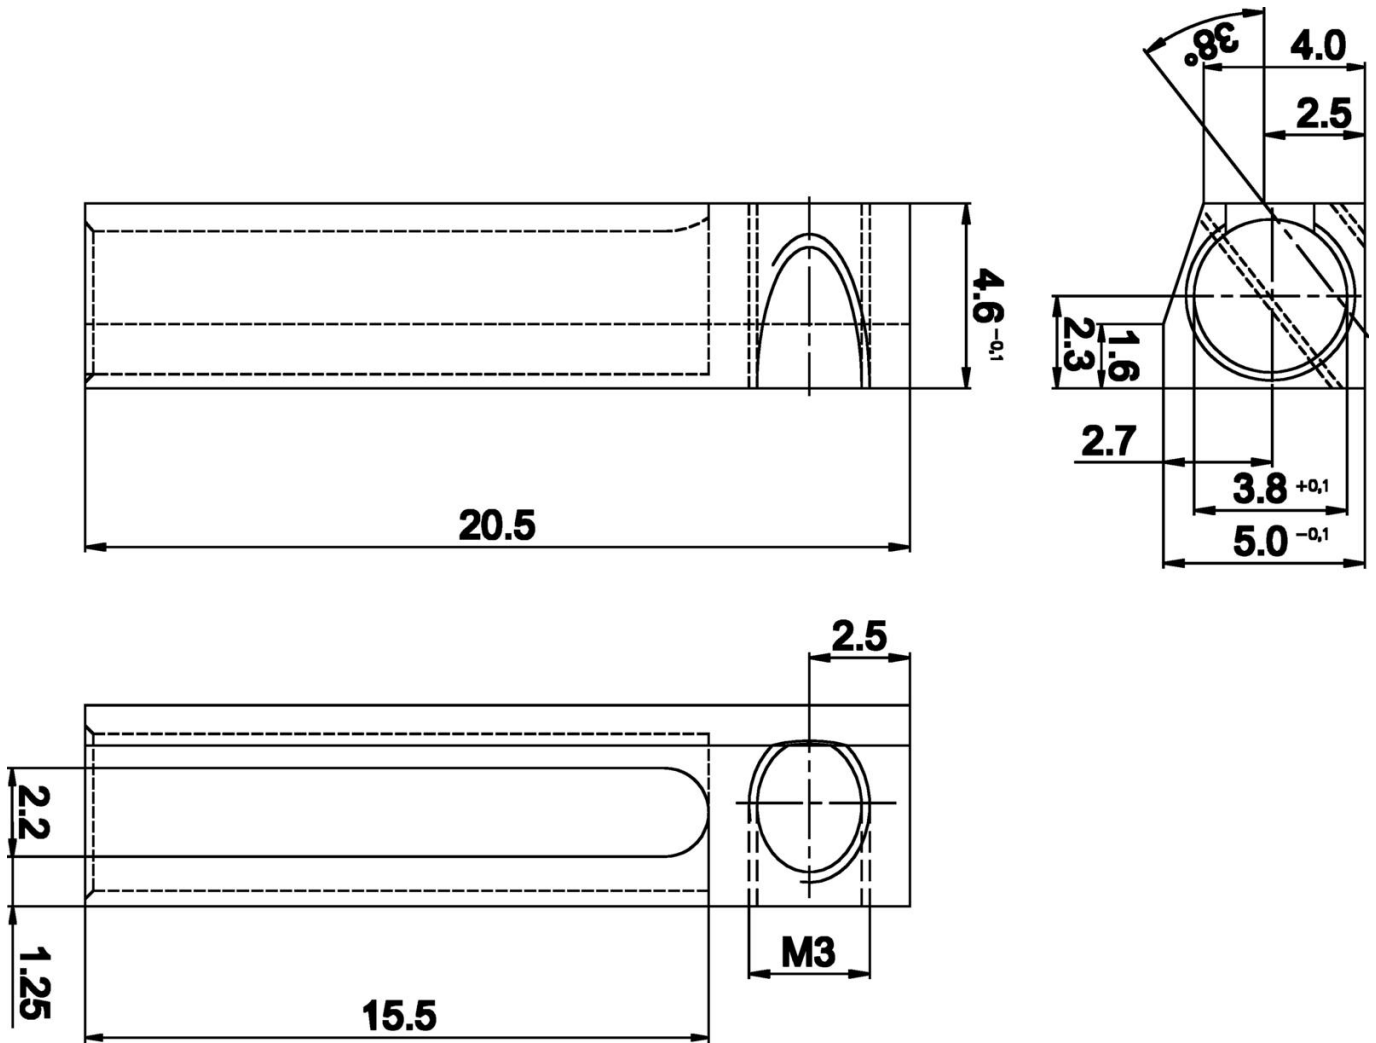

Schéma d'encombrement

Montage

Le montage / l'installation ne doit être effectué que par un électricien spécialisé !

Élimination

Numéro WEEE selon § 6 alinéa 3 ElektroG : 40951076

Consignes de sécurité

/ Avant la mise en service, veuillez vous assurer que toutes les consignes de sécurité figurant éventuellement dans la documentation du produit ont été respectées.

/ En cas d'impact direct sur la sécurité des personnes, l'utilisation de ces produits est interdite.