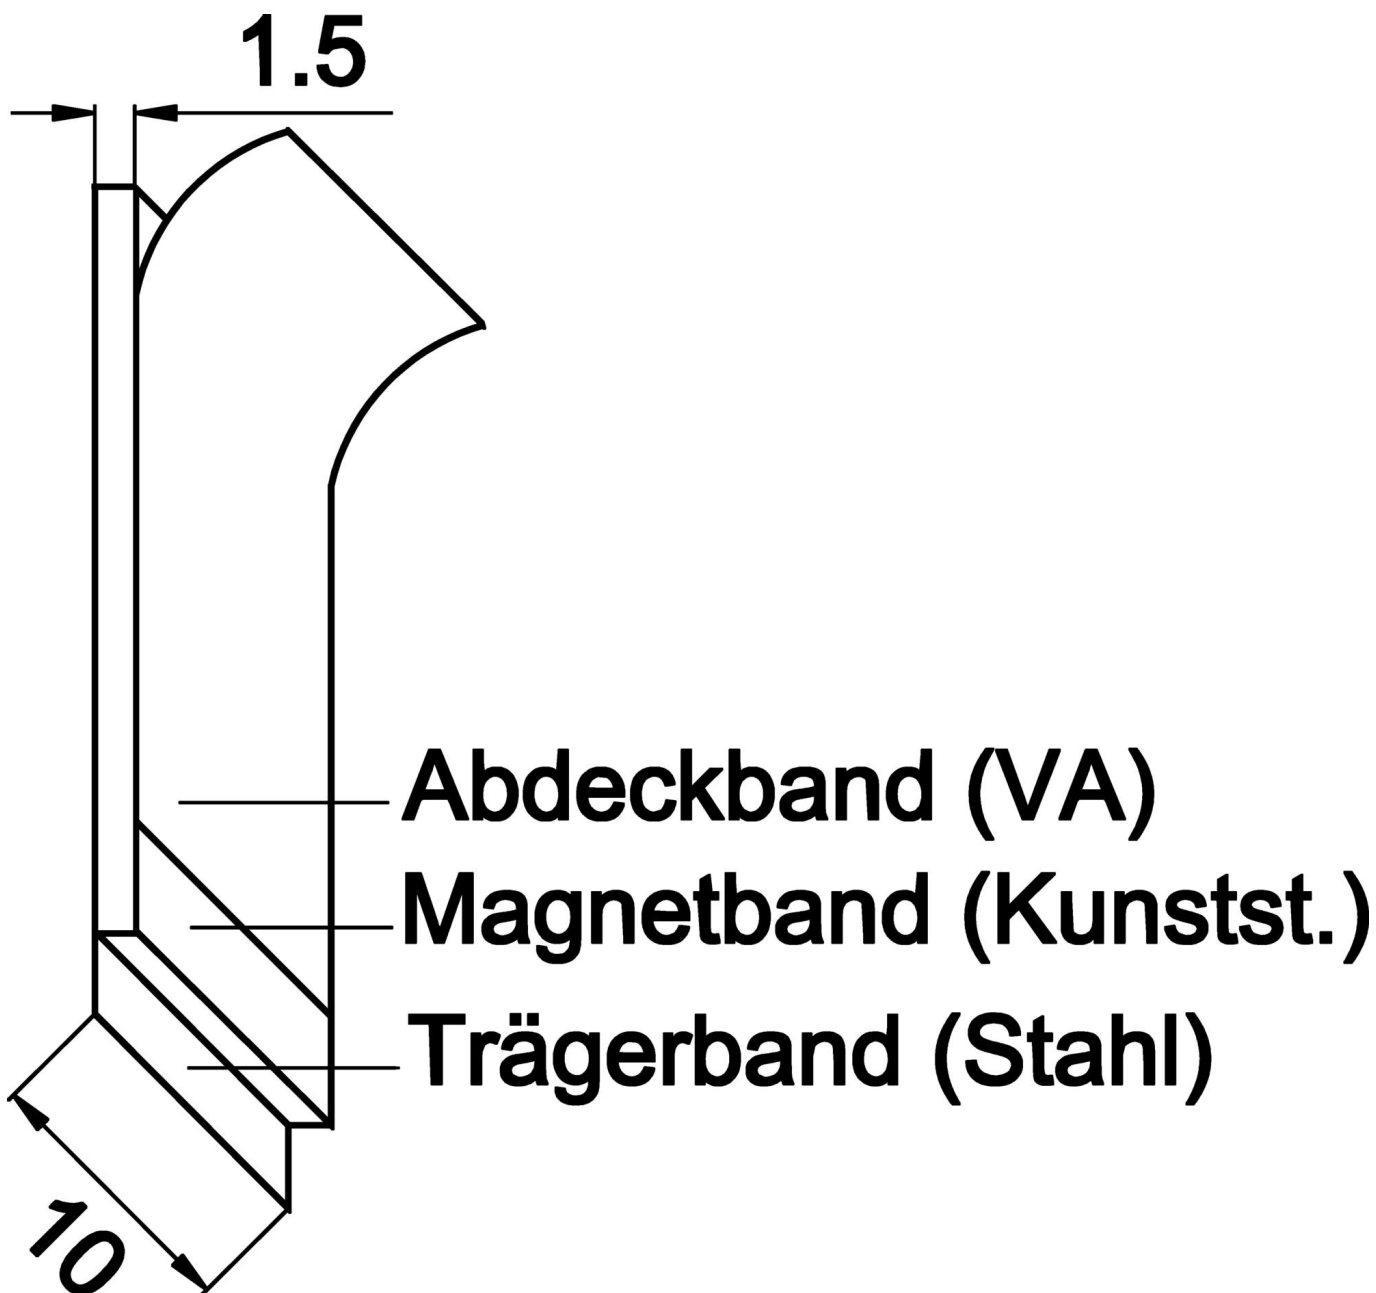

AM000085

Acessórios • Fitas magnéticas

acessórios magnéticos, tira magnética, Largura 10mm, comprimento do pólo 20mm, resolução 0.25mm, Plástico+Aço inoxidável, bom jardim

Características eléctricas

Resolução	0,25 mm
Comprimento do poste	20 mm

Características mecânicas

Coeficiente de expansão	$(16 \pm 1) \times 10^{-6}/K$
Largo	10 mm
Altura	1,576 mm
Temperatura de armazenamento	-40 - 70 °C
Tipo de montagem	Superfície adesiva
Material	Plástico
Material da tira de cobertura	aço inoxidável
Temperatura ambiente	-20 - 70 °C

Outras características

Humidade relativa (sem condensação)	0 - 100 %
-------------------------------------	-----------

Classificação

ETIM 8	EC002178 Régua
--------	----------------

Mais

Grupo de produtos IPF	900 acessórios
dimensões da embalagem	133 x 133 x 10 mm
Peso bruto	60 g
Número da pauta aduaneira	85051990
Número WEEE	40951076
Em conformidade com o REACH	Sim
Conformidade com RoHS	Sim

Desenho dimensional

Programa de acessórios de extracção

AM000050

— Acessórios Magnético, tampa,
perfil C, 19x1000x19mm,
adequado para fita magnética
10mm, alumínio

Pode encontrar mais acessórios na nossa página inicial