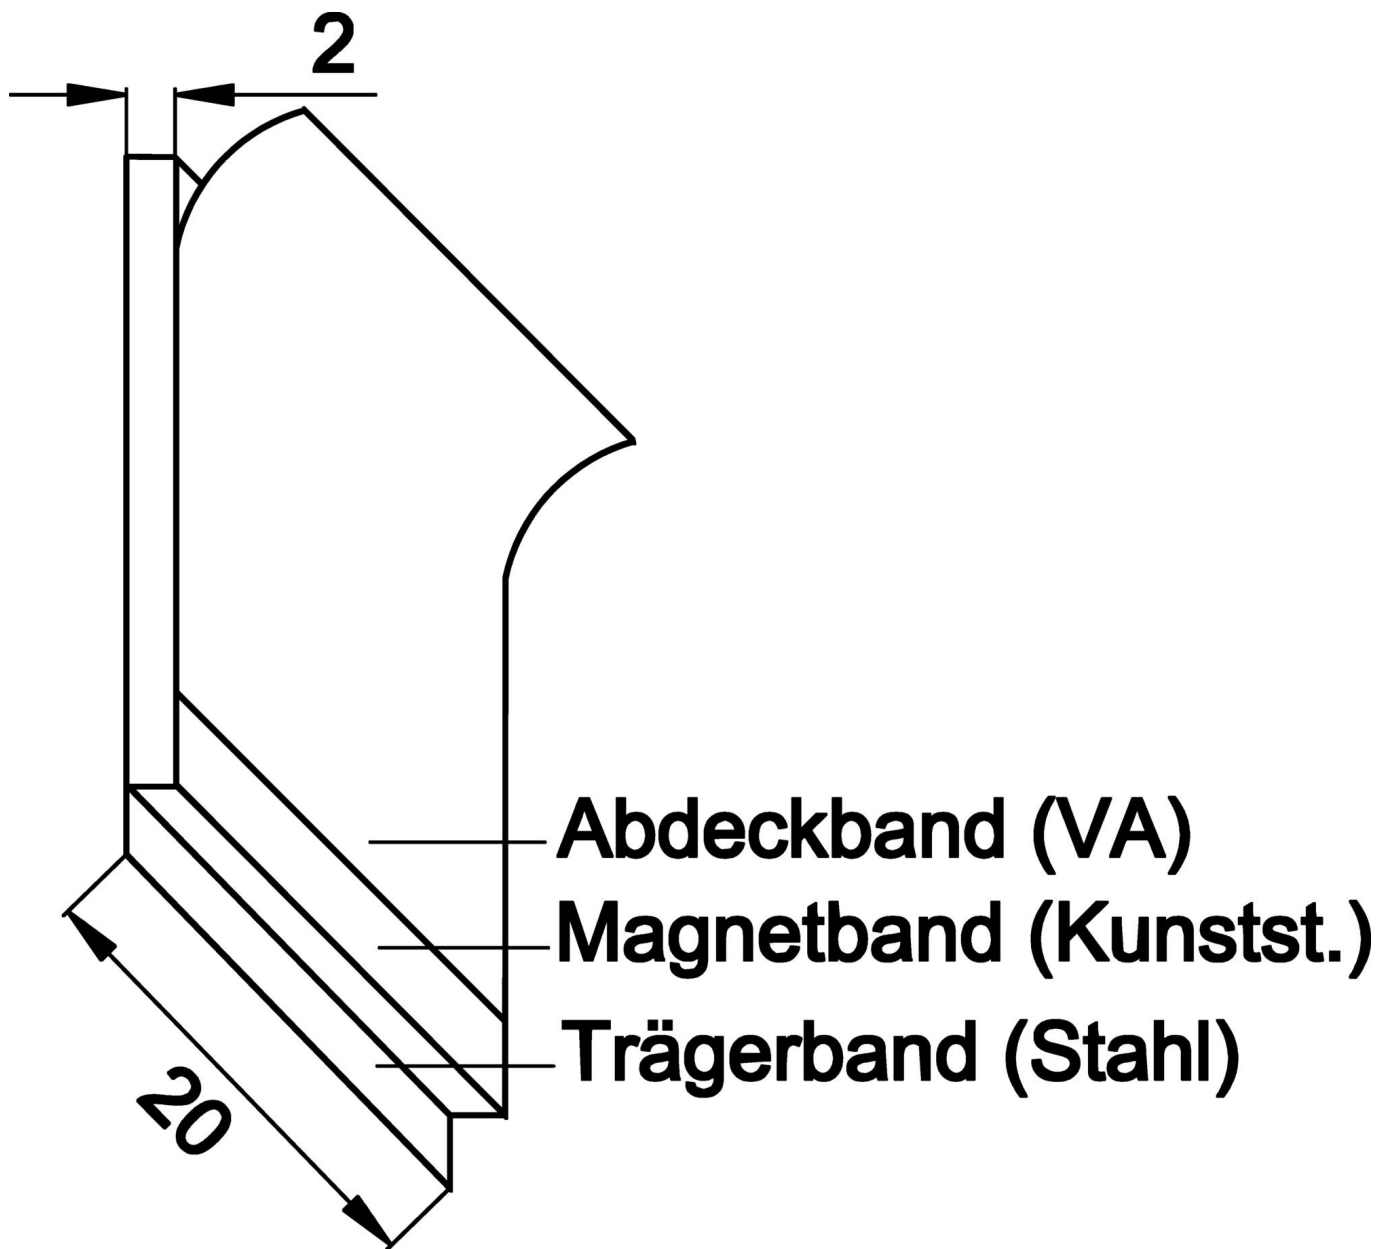

AM000109

Příslušenství • Magnetické pásky

Příslušenství Magnetický, Kroužek z magnetického pásku, Šířka 20mm, Délka pólů 40mm, Rozlišení 0,25mm, Plast, Metrové zboží

Elektrické vlastnosti

Rozlišení	0,25 mm
Délka pólů	40 mm

Mechanické vlastnosti

Šířka	20 mm
Výška	2,276 mm
Skladovací teplota	-40 - 70 °C
Druh montáže	Lepicí plocha
Materiál	Plast
Okolní teplota	-20 - 70 °C

Ostatní vlastnosti

Relativní vlhkost (nekondenzující)	0 - 100 %
------------------------------------	-----------

Klasifikace

ETIM 8	EC002178 Pravítko
--------	-------------------

Další

Skupina produktů IPF	900 Příslušenství
Rozměry balení	195 x 120 x 22 mm
Hrubá váha	140 g
Číslo zboží	85051990
WEEE číslo	40951076
V souladu s REACH	Ano
V souladu s RoHS	Ano

Rozměrový výkres

Výňatek z programu příslušenství

AM000117

Příslušenství Magnetická, nosná lišta, Z-profil, 1000x10mm, vhodná pro magnetickou pásku 20mm, hliníková

Další příslušenství najdete na našich domovských stránkách