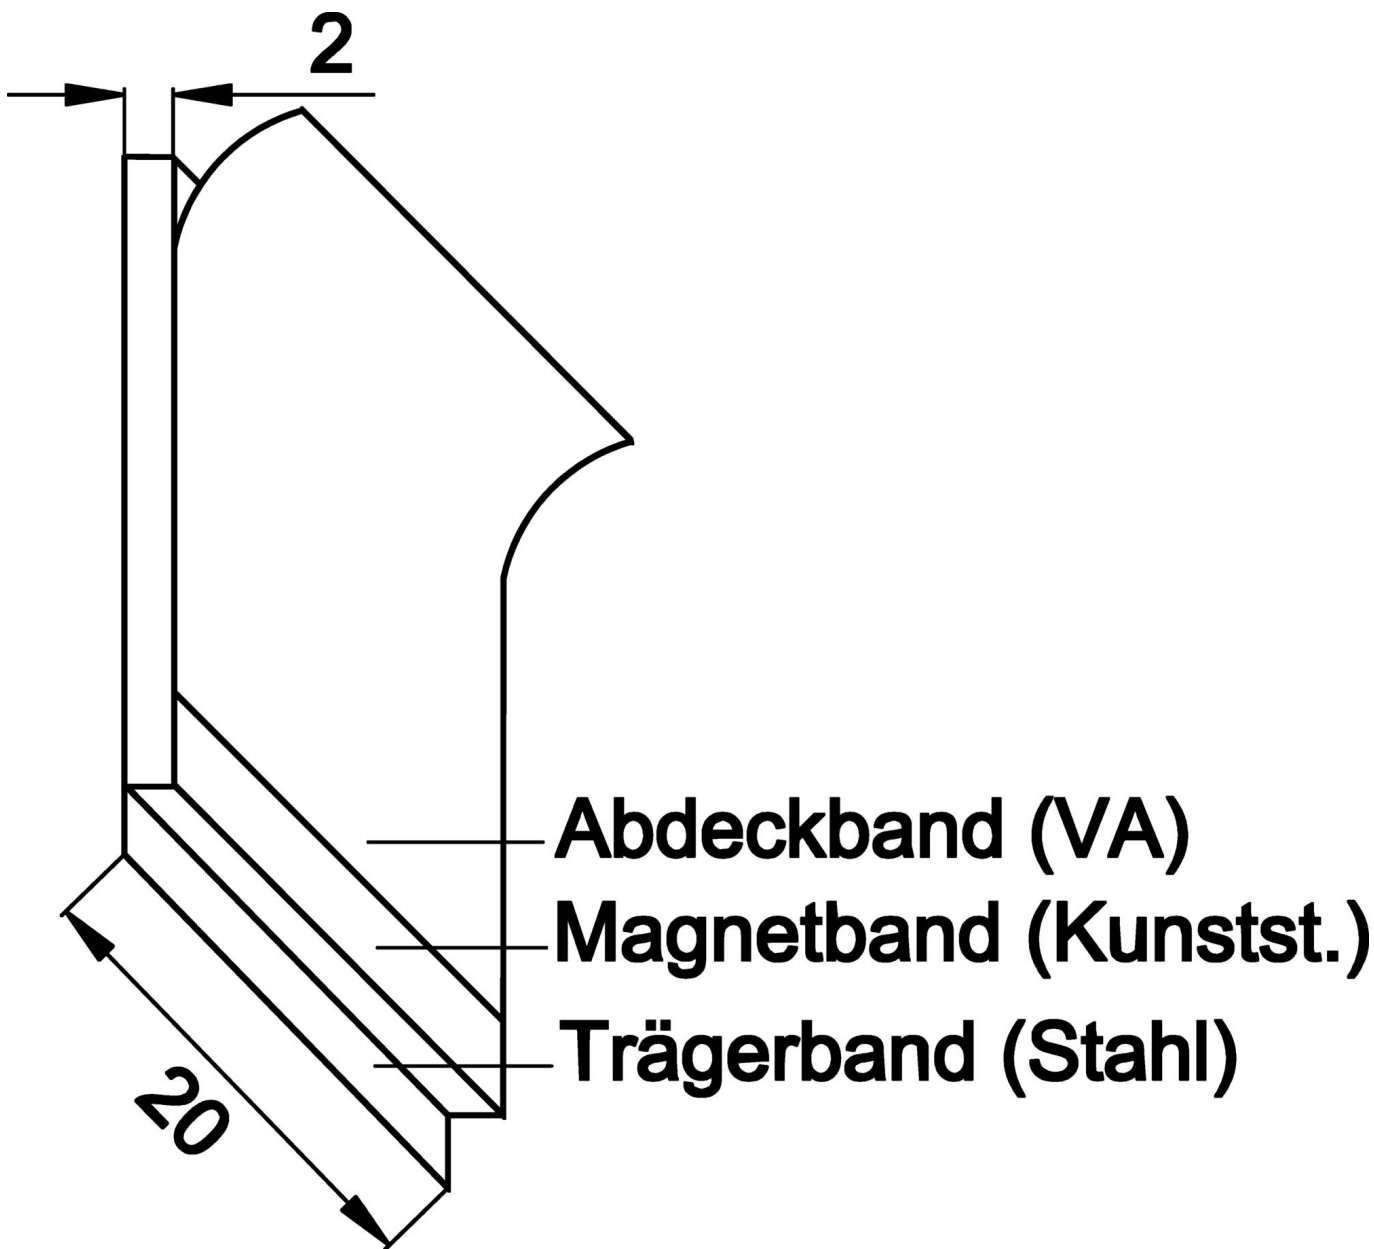

AM000109

Accesorios • Cintas magnéticas

accesorios magnético, cinta magnética, ancho 20mm, longitud de polo 40mm, resolución 0,25mm, plástico, a metros

Datos eléctricos

Resolución	0,25 mm
Longitud de polo	40 mm

Datos mecánicos

Ancho	20 mm
Altura	2,276 mm
Temperatura de almacenamiento	-40 - 70 °C
Tipo de montaje	Superficie adhesiva
Material	Plástico
Temperatura ambiente	-20 - 70 °C

Otros datos

Humedad relativa (sin condensación)	0 - 100 %
-------------------------------------	-----------

Dibujo acotado

Extracto del programa de accesorios

AM000117

Accesorios Magnético, carril de soporte, perfil Z, 1000x10mm, apto para cinta magnética 20mm, aluminio

Encontrará más accesorios en nuestra página web