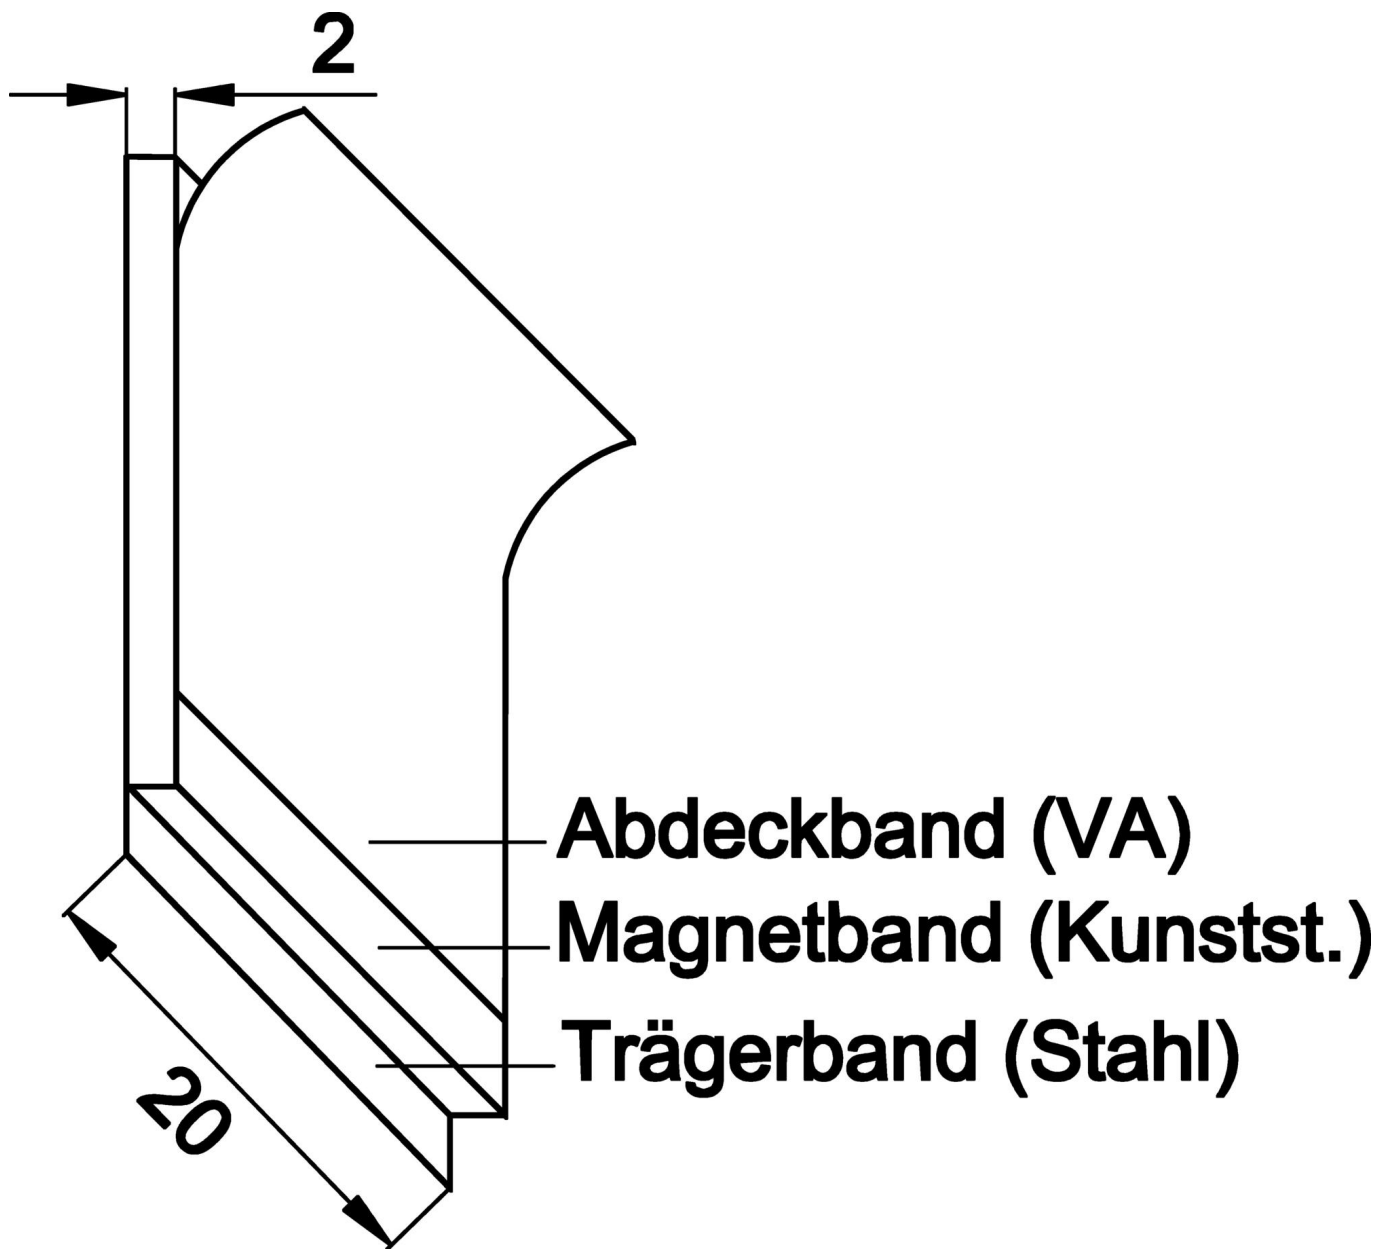

Desenho dimensional

Programa de acessórios de extracção

AM000117

Acessórios Magnético, calha de suporte, perfil Z, 1000x10mm, adequado para fita magnética 20mm, alumínio

Pode encontrar mais acessórios na nossa página inicial

Instalação

A montagem / instalação só pode ser efectuada por um electricista qualificado!

Eliminação

Número WEEE de acordo com § 6 para. 3
ElektroG: 40951076