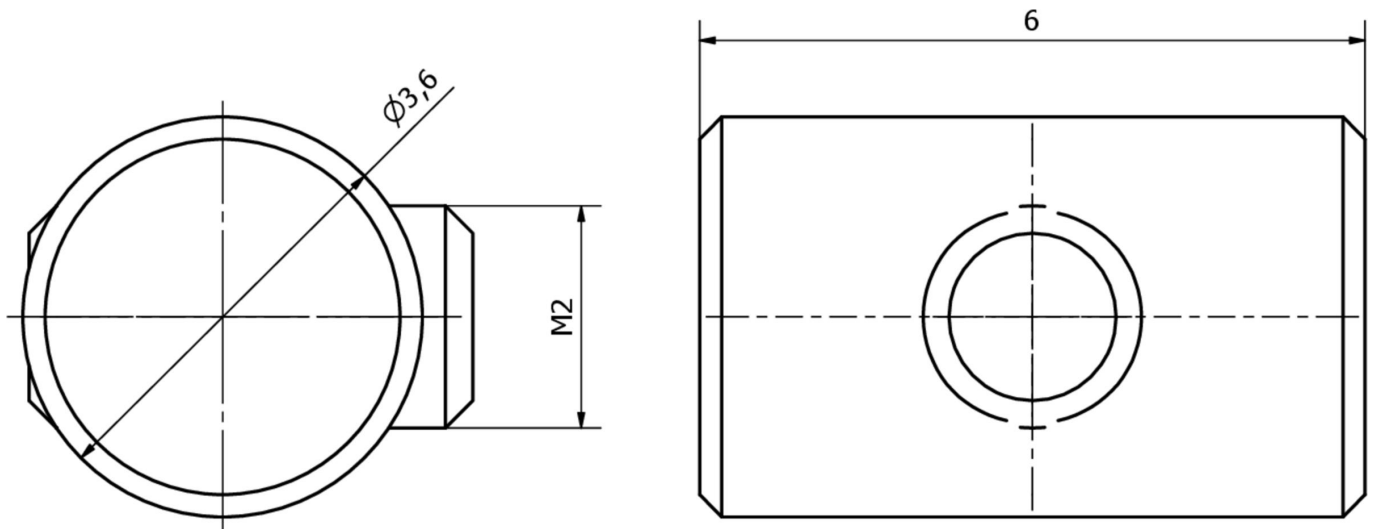

Rozměrový výkres

Montáž

Montáž / instalaci smí provádět pouze kvalifikovaný elektrikář!

Likvidace

Číslo WEEE podle § 6 odst. 3 ElektroG:
40951076

Bezpečnostní pokyny

/ Před uvedením do provozu prosím zkontrolujte, zda byly dodrženy veškeré bezpečnostní pokyny, které jsou případně uvedené v dokumentaci výrobku.

/ Nikdy nepoužívejte tato zařízení v aplikacích, kde bezpečnost osob závisí na jejich funkčnosti.