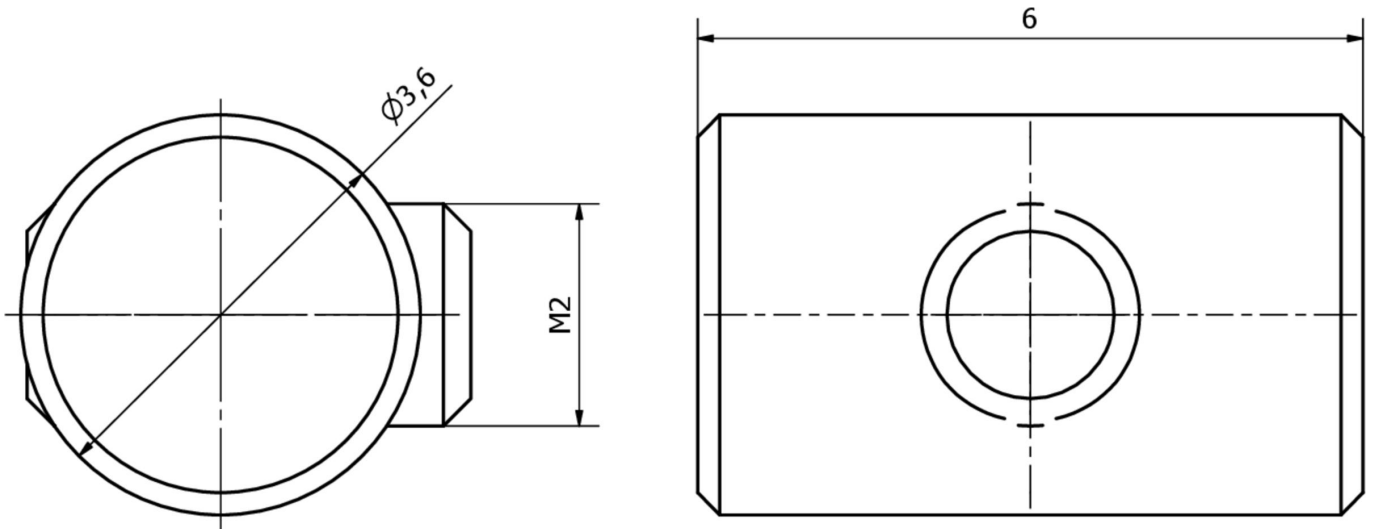

Desenho dimensional

Instalação

A montagem / instalação só pode ser efectuada por um electricista qualificado!

Eliminação

Número WEEE de acordo com § 6 para. 3
ElektroG: 40951076

Avisos de segurança

/ Antes da primeira utilização, certifique-se de que segue todas as instruções de segurança que possam ser fornecidas nas informações sobre o produto.

/ Nunca utilize estes dispositivos em aplicações em que a segurança de uma pessoa dependa da sua funcionalidade.