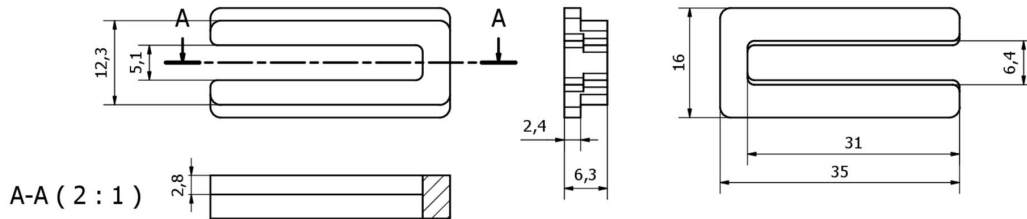

#### Datos mecánicos

Adaptación	Ranura MAPOR - Ranura en T
Ancho	16 mm
Altura	6,3 mm
Longitud	35 mm
Material	Aluminio

#### Más

Grupo de productos ipf	900 Accesorios
dimensiones de embalaje	127 x 100 x 6 mm
Peso bruto	7 g
Código arancelario	76169990
WEEE número	40951076
Conforme a REACH	Sí
Conforme a RoHS	Sí

**Dibujo acotado****Montaje**