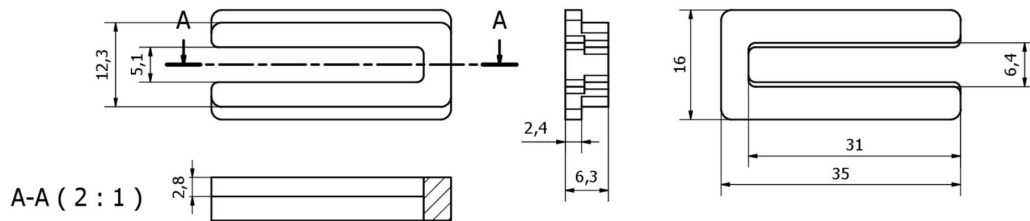

Schéma d'encombrement

Montage

Le montage / l'installation ne doit être effectué que par un électricien spécialisé !

Élimination

Numéro WEEE selon § 6 alinéa 3 ElektroG : 40951076

Consignes de sécurité

- / Avant la mise en service, veuillez vous assurer que toutes les consignes de sécurité figurant éventuellement dans la documentation du produit ont été respectées.
- / En cas d'impact direct sur la sécurité des personnes, l'utilisation de ces produits est interdite.