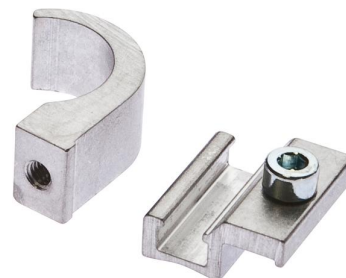

AM98A882

Příslušenství • Další upevňovací materiál

Příslušenství Magnetický, pro snímač MZ07, pro Válec Bosch profilová trubka, Šroubové upevnění

Mechanické vlastnosti

pro snímač	MZ07
Druh montáže	Šroubové upevnění
K připevnění na	Válec Bosch profilová trubka

Klasifikace

ETIM 8	EC002024 Příslušenství/náhradní díly pro příkazová zařízení
--------	---

Další

Skupina produktů IPF	900 Příslušenství
Rozměry balení	120 x 100 x 15 mm
Hrubá váha	12 g
Číslo zboží	73269098
WEEE číslo	40951076
V souladu s REACH	Ano
V souladu s RoHS	Ano