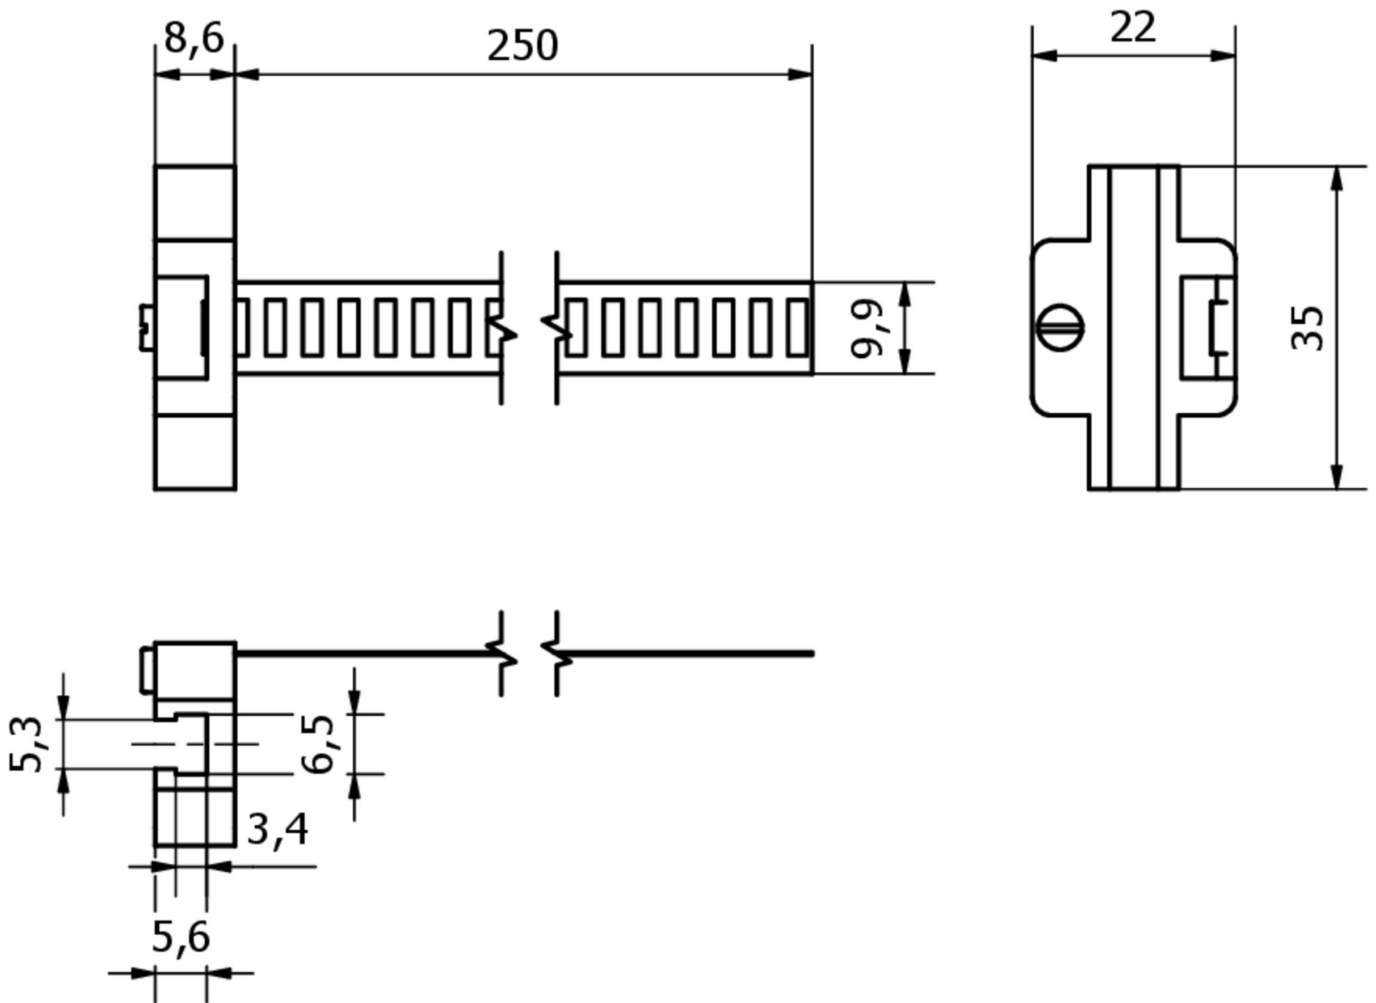

Rozměrový výkres

Montáž

Montáž / instalaci smí provádět pouze kvalifikovaný elektrikář!

Likvidace

Číslo WEEE podle § 6 odst. 3 ElektroG:
40951076

Bezpečnostní pokyny

- / Před uvedením do provozu prosím zkontrolujte, zda byly dodrženy veškeré bezpečnostní pokyny, které jsou případně uvedené v dokumentaci výrobku.
- / Nikdy nepoužívejte tato zařízení v aplikacích, kde bezpečnost osob závisí na jejich funkčnosti.