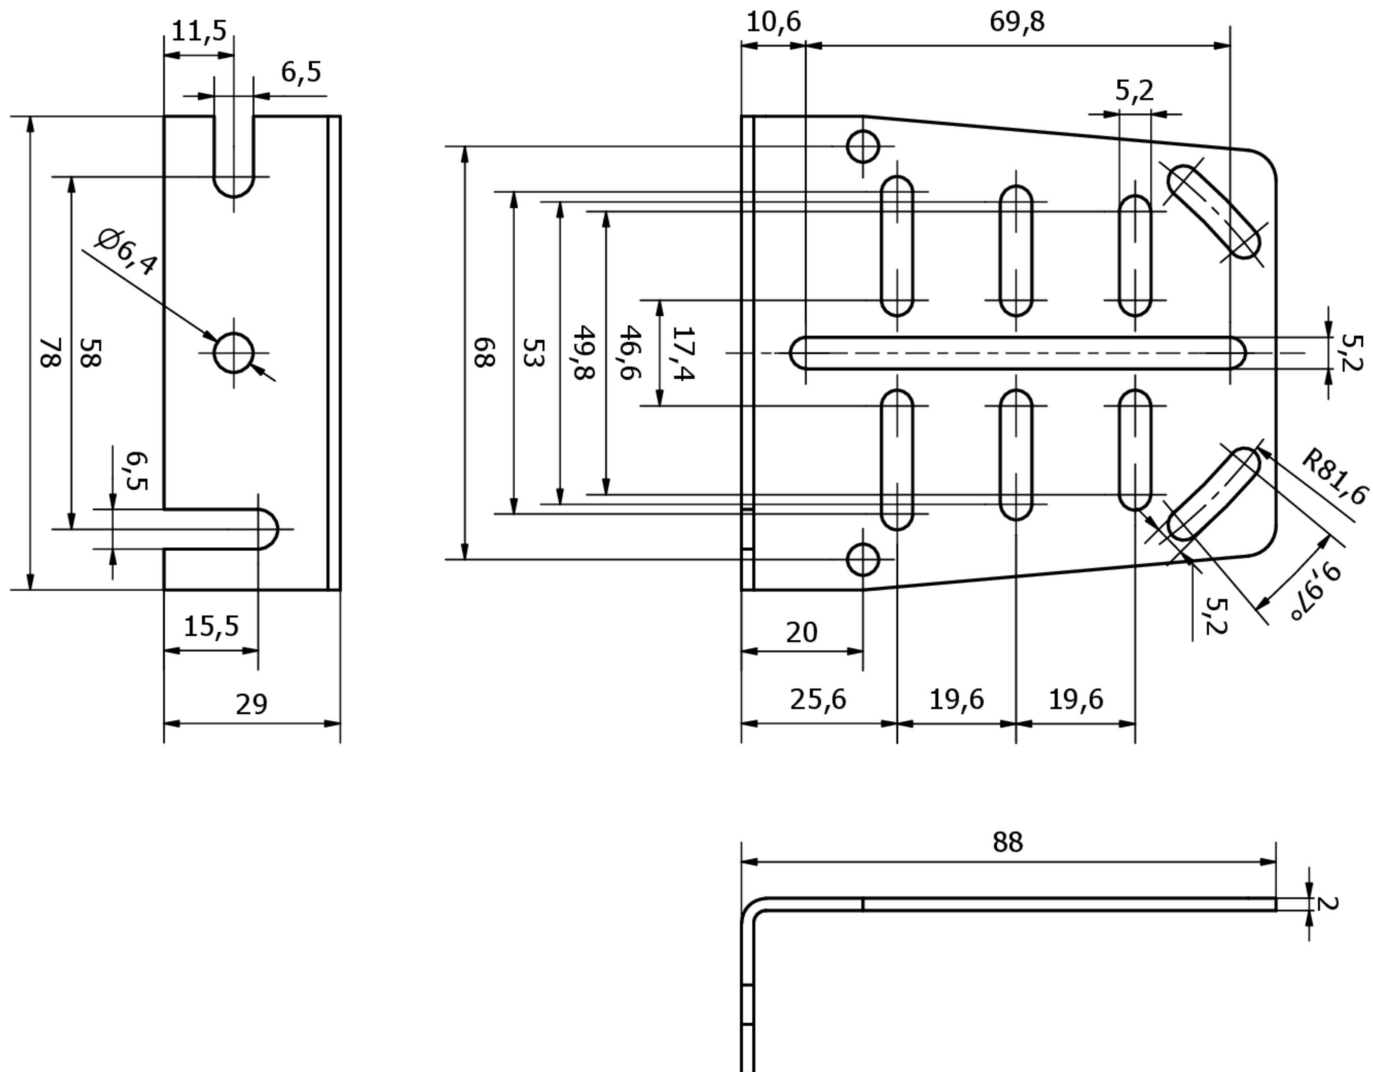

AO000038

Příslušenství • Montáž

Příslušenství Optické, Upevňovací úhelníky, M5x0,5 29dlouhé, Upevňovací materiál pro snímač, úhel, Ocel, 90°

Včetně Matice, Šroub

Mechanické vlastnosti

Šířka	78 mm
Průměr šroubového upevnění	6,5
Výška	88 mm
Délka	29 mm
Druh montáže	Šroubové upevnění
Povrch	lakovaný
Materiál	Ocel

Ostatní vlastnosti

Verze	Úhlový
-------	--------

Klasifikace

ETIM 8	EC002625 Montážní příslušenství (rozdávěč)
--------	--

Další

Skupina produktů IPF	900 Příslušenství
Rozměry balení	175 x 100 x 30 mm
Hrubá váha	124 g
Číslo zboží	73269098
WEEE číslo	40951076
V souladu s ODS	Ano
V souladu s POP	Ano
V souladu s REACH	Ano
V souladu s RoHS	Ano

Rozměrový výkres

Výňatek z programu příslušenství

AY000129

Příslušenství, magnetické,
Ø66mm, neodym-železo-bór,
vnitřní závit M6, guma

AY000144

Příslušenství Snímač, Panel
adaptéru, 3x30x85mm, Ušlechtilá
ocel 1.4305